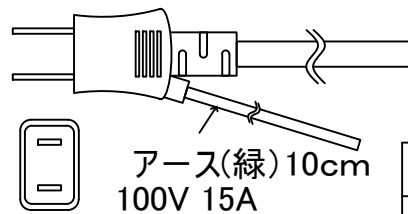

適合コンセント形状

縮尺	製品名	ビッグホットサンド
設計	型式	BHS-1
製図	仕様	AC100V 740W
承認	外形寸法	255(W) × 445(D) × 175(H)