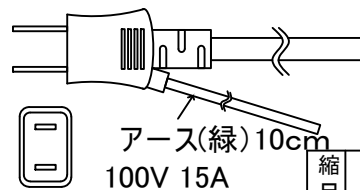

適合コンセント形状

縮尺	製品名	ビッグホットサンド
設計	型式	BHS-2
製図	仕様	AC100V 1480W
承認	外形寸法	510(W) × 445(D) × 175(H)