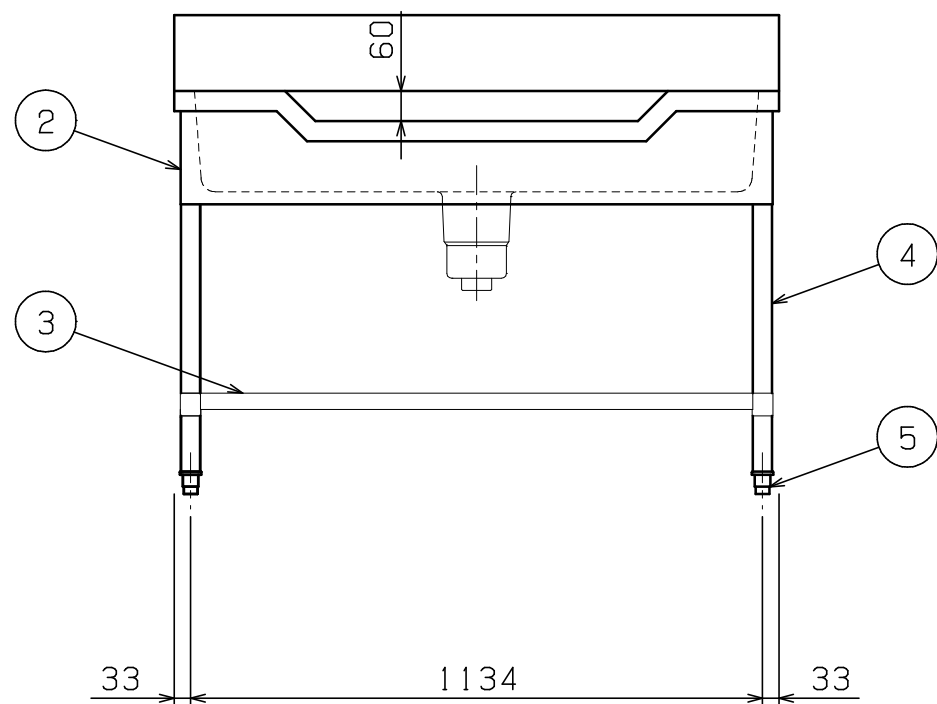

No.	品名 NAME	型式 MODEL	寸法 DIMENSION	台数 QUANTITY
	430ブリームシリーズ 舟型シンク (バックあり)	BSF1-126	1200×600×800	

外形寸法	間口	奥行	高さ
	1200	600	800
製品重量	25.7kg		
付属品	50A排水ホース 0.8m(1)		

部番	品名	材質	備考
1	トップ(シンク)	SUS430	t1.0 No.4仕上
2	化粧板	SUS430	t0.6 No.4仕上
3	スノコ板	SUS430	t1.0 No.4仕上 排水口ゴムリング付
4	脚	SUS304	t1.0 φ38
5	アジャスト	SUS304	
6	排水金具	ポリプロピレン	50A φ186キングドレン