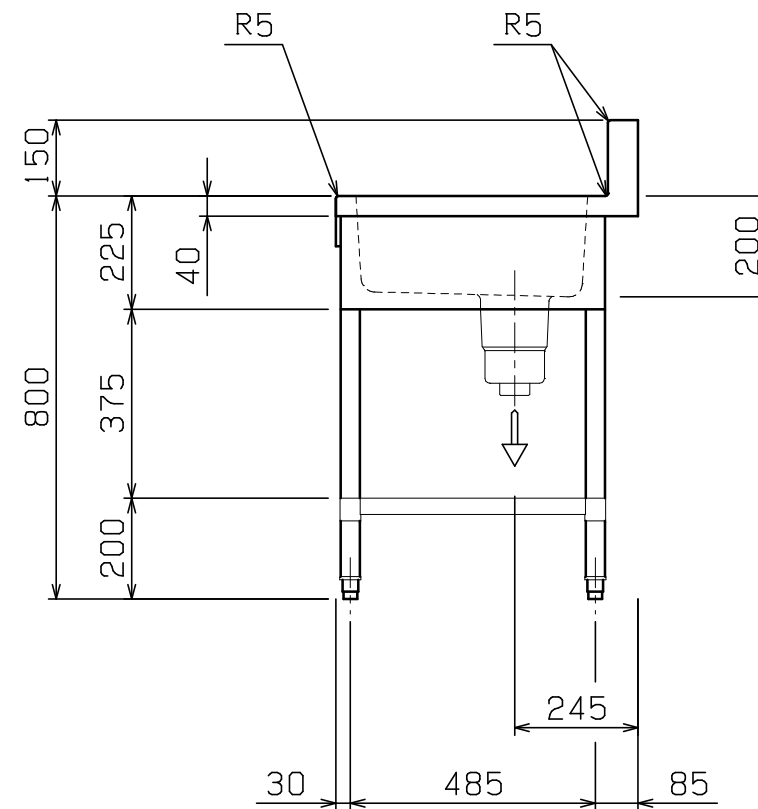

No.	品名 NAME	型式 MODEL	寸法 DIMENSION	台数 QUANTITY
	430ブリームシリーズ 舟型シンク (バックあり)	BSF1-126	1200×600×800	

外形寸法	間口	奥行	高さ
	1200	600	800
製品重量	25.7kg		
付属品	50A排水ホース 0.8m(1)		

部番	品名	材質	備考
1	トップ(シンク)	SUS430	t1.0 No.4仕上
2	化粧板	SUS430	t0.6 No.4仕上
3	スノコ板	SUS430	t1.0 No.4仕上 排水口ゴムリング付
4	脚	SUS304	t1.0 φ38
5	アジャスト	SUS304	
6	排水金具	ポリプロピレン	50A φ186キングドレン