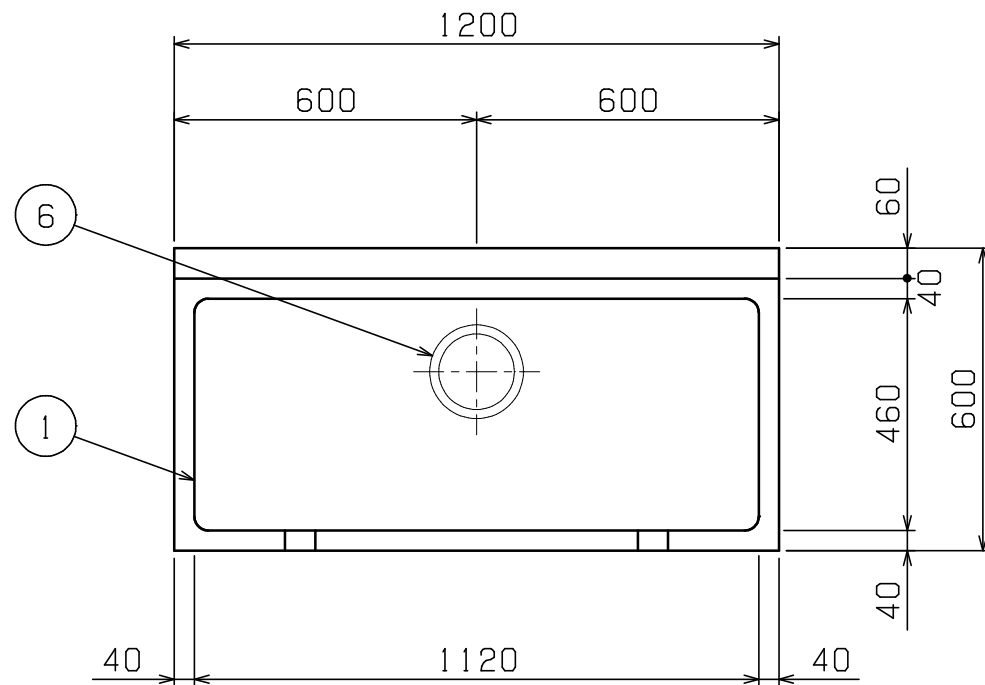

No.	品名 NAME	型式 MODEL	寸法 DIMENSION	台数 QUANTITY
	430ブリームシリーズ 舟型シンク (バックあり)	BSF1-126	1200×600×800	

外形寸法	間口	奥行	高さ
	1200	600	800
製品重量	25.7kg		
付属品	50A排水ホース 0.8m(1)		

部番	品名	材質	備考
1	トップ(シンク)	SUS430	t1.0 No.4仕上
2	化粧板	SUS430	t0.6 No.4仕上
3	スノコ板	SUS430	t1.0 No.4仕上 排水口ゴムリング付
4	脚	SUS304	t1.0 φ38
5	アジャスト	SUS304	
6	排水金具	ポリプロピレン	50A φ186キングドレン