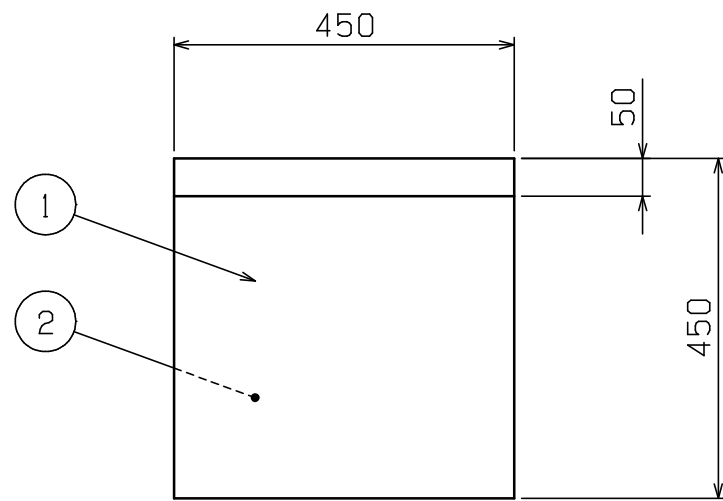

No.	品名 NAME	型式 MODEL	寸法 DIMENSION	台数 QUANTITY
	430プレミアムシリーズ 調理台引出し付 (バックあり)	BWD-044	450×450×800	

外形寸法	間口	奥行	高さ
	450	450	800
製品重量	14.5kg		

部番	品名	材質	備考
1	トップ	SUS430	t1.0 No. 4仕上
2	トップ補強	ボンデ	t1.0
3	化粧板	SUS430	t0.8 No. 4仕上
4	引出し本体	SUS430	t0.8
5	引出し取手	SUS304	
6	スノコ板	SUS430	t1.0 No. 4仕上
7	脚	SUS304	t1.0 φ38
8	アジャスト	SUS304	