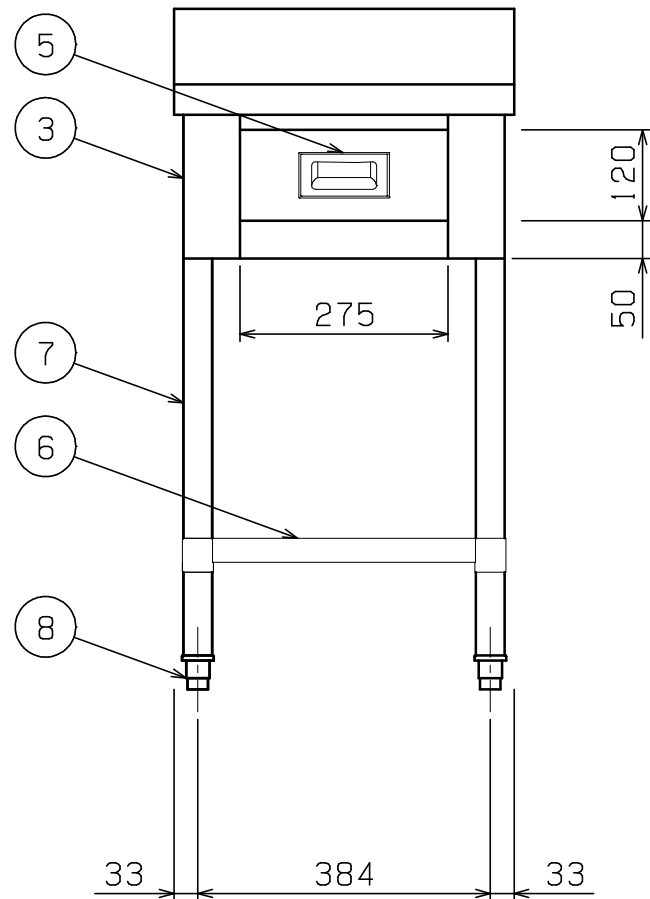

No.	品名 NAME	型式 MODEL	寸法 DIMENSION	台数 QUANTITY
	430プレミアムシリーズ 調理台引出し付 (バックあり)	BWD-044	450×450×800	

外形寸法	間口	奥行	高さ
	450	450	800
製品重量	14.5kg		

部番	品名	材質	備考
1	トップ	SUS430	t1.0 No. 4仕上
2	トップ補強	ボンデ	t1.0
3	化粧板	SUS430	t0.8 No. 4仕上
4	引出し本体	SUS430	t0.8
5	引出し取手	SUS304	
6	スノコ板	SUS430	t1.0 No. 4仕上
7	脚	SUS304	t1.0 φ38
8	アジャスト	SUS304	