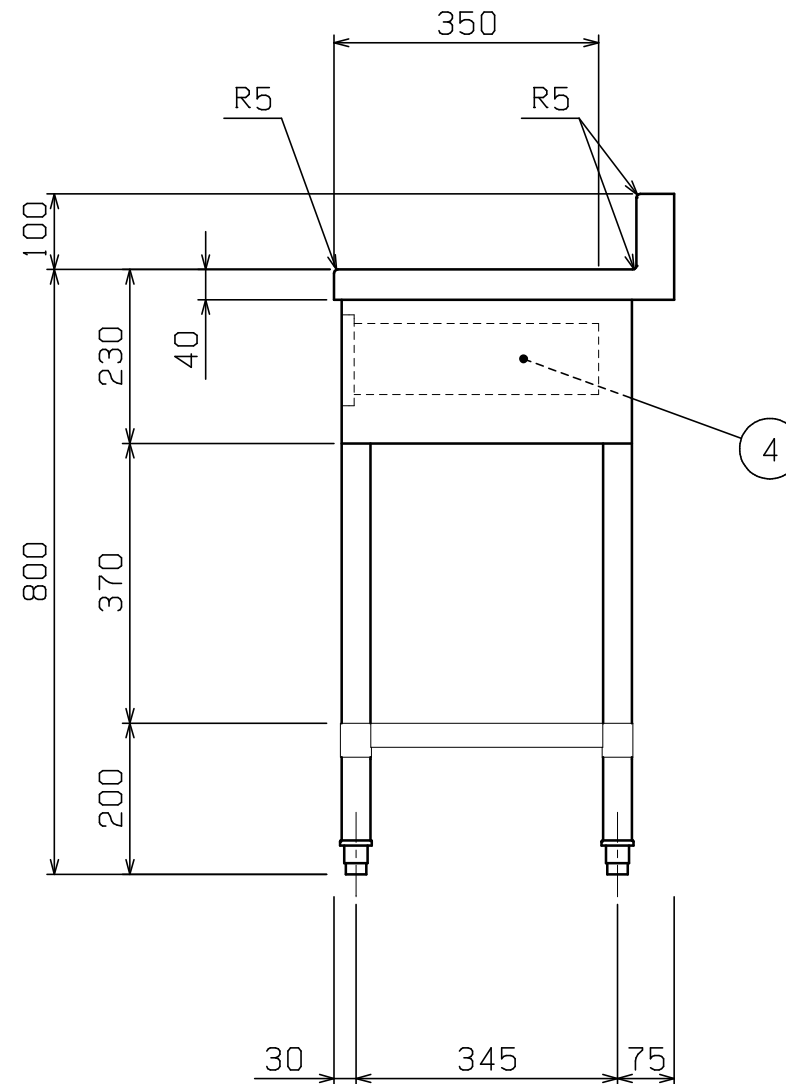

No.	品名 NAME	型式 MODEL	寸法 DIMENSION	台数 QUANTITY
	430プレミアムシリーズ 調理台引出し付 (バックあり)	BWD-044	450×450×800	

外形寸法	間口	奥行	高さ
	450	450	800
製品重量	14.5kg		

部番	品名	材質	備考
1	トップ	SUS430	t1.0 No. 4仕上
2	トップ補強	ボンデ	t1.0
3	化粧板	SUS430	t0.8 No. 4仕上
4	引出し本体	SUS430	t0.8
5	引出し取手	SUS304	
6	スノコ板	SUS430	t1.0 No. 4仕上
7	脚	SUS304	t1.0 φ38
8	アジャスト	SUS304	