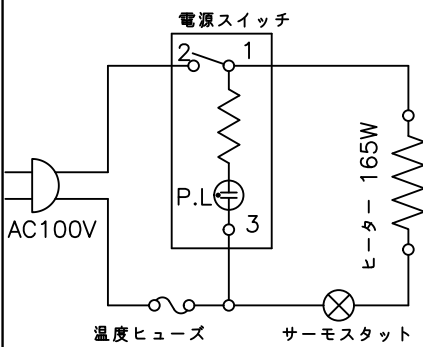

**TAIJI**

仕 様

メーカー名 タイジ株式会社  
 品 名 冷蔵庫  
 型 式 FC-15S  
 定格電圧 単相100V 50/60Hz  
 消費電力 165W  
 庫内温度 70~80℃ 標準温度  
 温度調節 バイメタル式サーモスタット  
 安全装置 温度ヒューズ 102℃  
 外形寸法 W450×D275×H355  
 庫内寸法 W374×D195×H250  
 庫内容量 18リットル  
 質 量 6.5Kg  
 付 属 品 ドレイン受け

寸法単位:m m

⑧			
⑦			
⑥			
⑤	電源コード	0.75mm <sup>2</sup> 2芯キャプタイヤ	
④	ドレイン受け	ABS	
③	把手	PP	
②	操作パネル		
①	本体	カラー鋼板	
品番	名 称	仕 様	備 考

コード位置  
 A 40  
 B 62

ライトアングルプラグ

プラグ形状 2芯 キャプタ イヤコード

承認	検図	製図	尺度	商品説明図	品名	フードキャビ	商品コード	021008
		伊東	1:5	<b>タイジ株式会社</b>	型式	FC-15S	発行日	2000年5月20日
符号	改訂項目	年月日						