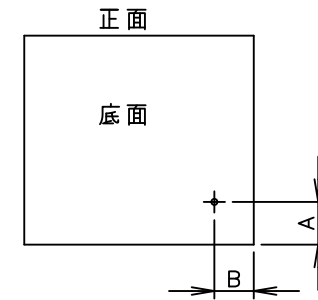

**TAIJI**

仕 様

メーカー名 タイジ株式会社  
 品 名 冷蔵庫  
 型 式 FC-15S  
 定格電圧 単相100V 50/60Hz  
 消費電力 165W  
 庫内温度 70~80℃ 標準温度  
 温度調節 バイメタル式サーモスタット  
 安全装置 温度ヒューズ 102℃  
 外形寸法 W450×D275×H355  
 庫内寸法 W374×D195×H250  
 庫内容量 18リットル  
 質 量 6.5Kg  
 付 属 品 ドレイン受け

寸法単位:m m

⑧			
⑦			
⑥			
⑤	電源コード	0.75mm <sup>2</sup> 2芯キャプタイヤ	
④	ドレイン受け	ABS	
③	把手	PP	
②	操作パネル		
①	本体	カラー鋼板	
品番	名 称	仕 様	備 考

コード位置  
 A 40  
 B 62

ライトアングルプラグ

プラグ形状 2芯 キャプタ イヤコード

承認	検図	製図	尺度	商品説明図	品名	フードキャビ	商品コード	021008
		伊東	1:5	<b>タイジ株式会社</b>	型式	FC-15S	発行日	2000年5月20日
符号	改訂項目	年月日						