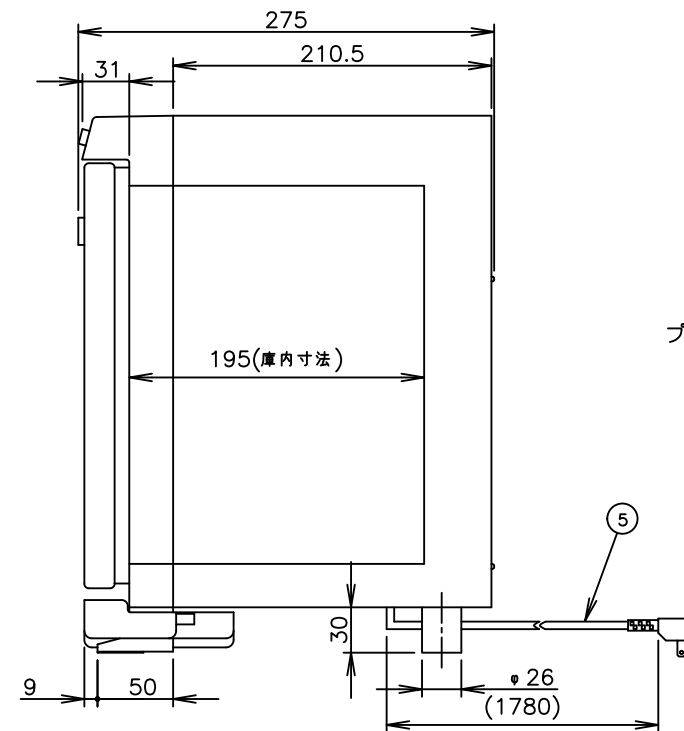

**TAIJI**

仕 様

メーカー名 タイジ株式会社  
 品 名 冷蔵庫  
 型 式 FC-15S  
 定格電圧 単相100V 50/60Hz  
 消費電力 165W  
 庫内温度 70~80℃ 標準温度  
 温度調節 バイメタル式サーモスタット  
 安全装置 温度ヒューズ 102℃  
 外形寸法 W450×D275×H355  
 庫内寸法 W374×D195×H250  
 庫内容量 18リットル  
 質 量 6.5Kg  
 付 属 品 ドレイン受け

寸法単位:m m

⑧			
⑦			
⑥			
⑤	電源コード	0.75mm <sup>2</sup> 2芯キャプタイヤ	
④	ドレイン受け	ABS	
③	把手	PP	
②	操作パネル		
①	本体	カラー鋼板	
品番	名 称	仕 様	備 考

コード位置  
 A 40  
 B 62

ライトアングルプラグ

プラグ形状 2芯 キャプタ イヤコード

承認	検図	製図	尺度	商品説明図	品名	フードキャビ	商品コード	021008
		伊東	1:5	<b>タイジ株式会社</b>	型式	FC-15S	発行日	2000年5月20日
符号	改訂項目	年月日						