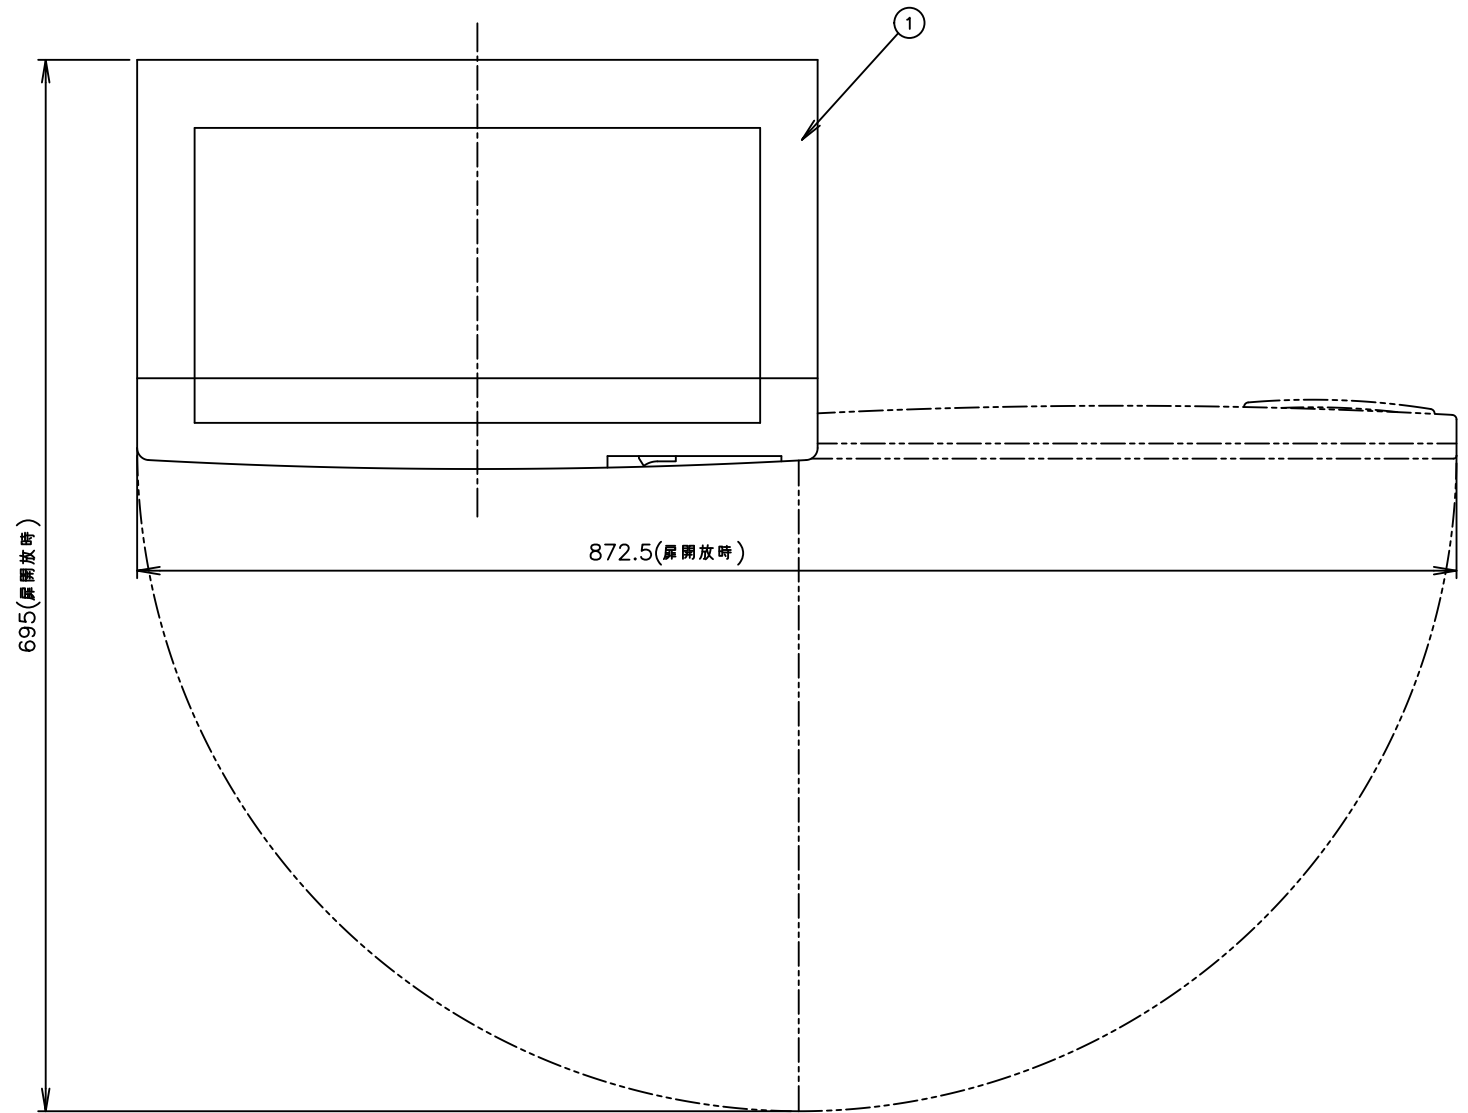

**TAIJI**

仕 様

メーカー名 タイジ株式会社  
 品 名 冷蔵庫  
 型 式 FC-15S  
 定格電圧 単相100V 50/60Hz  
 消費電力 165W  
 庫内温度 70~80℃ 標準温度  
 温度調節 バイメタル式サーモスタット  
 安全装置 温度ヒューズ 102℃  
 外形寸法 W450×D275×H355  
 庫内寸法 W374×D195×H250  
 庫内容量 18リットル  
 質 量 6.5Kg  
 付 属 品 ドレイン受け

寸法単位:m m

⑧			
⑦			
⑥			
⑤	電源コード	0.75mm <sup>2</sup> 2芯キャプタイヤ	
④	ドレイン受け	ABS	
③	把手	PP	
②	操作パネル		
①	本体	カラー鋼板	
品番	名 称	仕 様	備 考

コード位置  
 A 40  
 B 62

ライトアングルプラグ

プラグ形状 2芯 キャプタ イヤコード

承認	検図	製図	尺度	商品説明図	品名	フードキャビ	商品コード	021008
		伊東	1:5	<b>タイジ株式会社</b>	型式	FC-15S	発行日	2000年5月20日
符号	改訂項目	年月日						