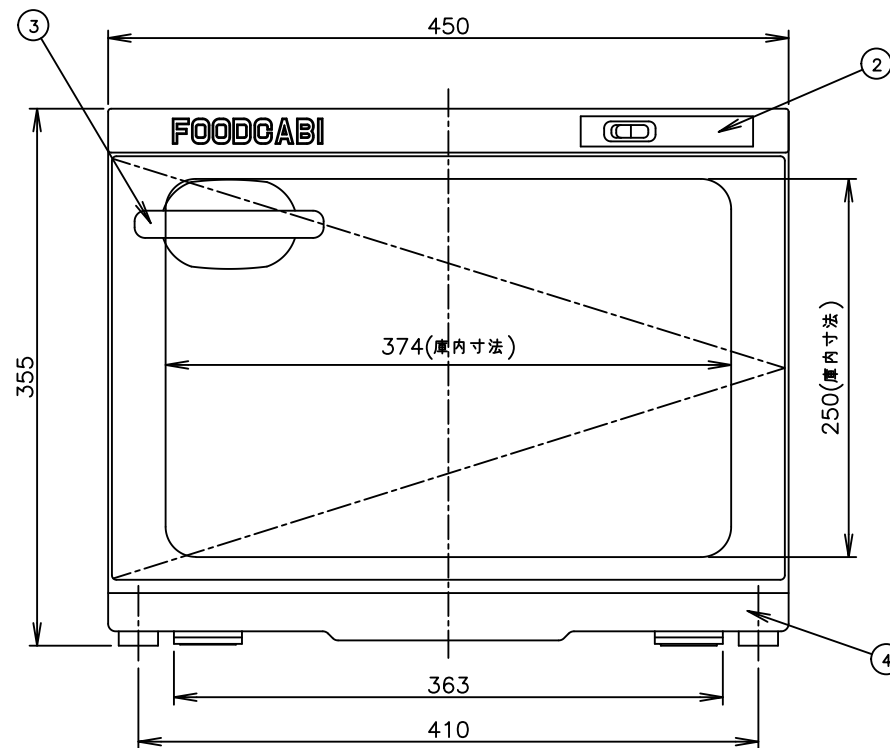

**TAIJI**

仕 様

メーカー名 タイジ株式会社  
 品 名 冷蔵庫  
 型 式 FC-15S  
 定格電圧 単相100V 50/60Hz  
 消費電力 165W  
 庫内温度 70~80℃ 標準温度  
 温度調節 バイメタル式サーモスタット  
 安全装置 温度ヒューズ 102℃  
 外形寸法 W450×D275×H355  
 庫内寸法 W374×D195×H250  
 庫内容量 18リットル  
 質 量 6.5Kg  
 付 属 品 ドレイン受け

寸法単位:m m

⑧			
⑦			
⑥			
⑤	電源コード	0.75mm <sup>2</sup> 2芯キャプタイヤ	
④	ドレイン受け	ABS	
③	把手	PP	
②	操作パネル		
①	本体	カラー鋼板	
品番	名 称	仕 様	備 考

コード位置  
 A 40  
 B 62

ライトアングルプラグ

プラグ形状 2芯 キャプタ イヤコード

承認	検図	製図	尺度	商品説明図	品名	フードキャビ	商品コード	021008
		伊東	1:5	<b>タイジ株式会社</b>	型式	FC-15S	発行日	2000年5月20日
符号	改訂項目	年月日						