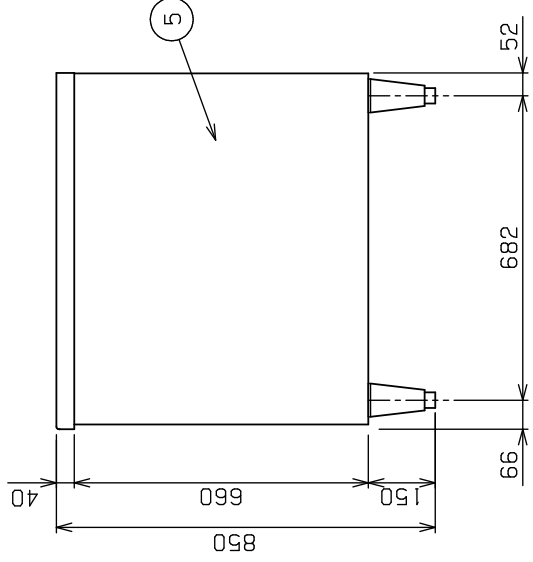

No.	品名 NAME	型式 MODEL	寸法 MEASUR
	パーカーシェフ 専用架台 (Mシリーズ)		MBK-5M

外形寸法	間口	奥行	高さ
	700	800	850
適用天板	欧州天板 (400×300) 欧州天板 (400×600) 六取天板 (390×540)		
天板収納枚数	欧州天板 (400×300) : 横差 14枚 又は 六取天板及び欧州天板 (400×600) : 縦差 7枚		
製品重量	60kg		
適用機種	MBDO-5M (L) MBDO-D5M (L)		

部番	品名	材質	備考
1	トップ	SUS430	t1.2 No.4仕上
2	底板	SUS430	t1.2 No.4仕上
3	棚レール	SUS430	t1.2 7段 ビッチ85mm
4	アジャスト	SUS304	
5	本体	SUS430	t1.0 No.4仕上

※ 改善の為、仕様及び外觀を予告なしに変更することがあります。

業務用総合厨房機器メーカー <b>株式会社 マルゼン</b> MARUZEN CO.,LTD.	変更事項 ALTERATION	縮尺 SCALE	日付 DATE	図番 DRAWING No.	工事名 TITLE	備考 REMARKS
		1/12	・	04186		
	検図 CHECK	設計 DESIGN	製図 DRAW	営業担当 CHARGE	図面名称 DRAWING CORD	承認印 APPROVED
					パーカーシェフ 専用架台 (Mシリーズ)	