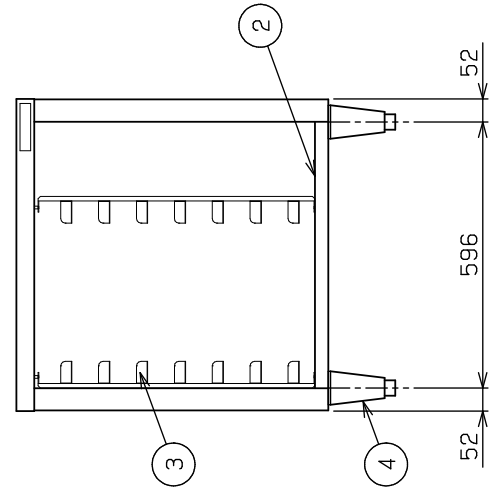

No.	品名 NAME	型式 MODEL	寸法 MEASUR
	パーカーシェフ 専用架台 (Mシリーズ)		MBK-5M

外形寸法	間口	奥行	高さ
	700	800	850
適用天板	欧州天板 (400×300) 欧州天板 (400×600) 六取天板 (390×540)		
天板収納枚数	欧州天板 (400×300) : 横差 14枚 又は 六取天板及び欧州天板 (400×600) : 縦差 7枚		
製品重量	60kg		
適用機種	MBDO-5M (L) MBDO-D5M (L)		

部番	品名	材質	備考
1	トップ	SUS430	t1.2 No.4仕上
2	底板	SUS430	t1.2 No.4仕上
3	棚レール	SUS430	t1.2 7段 ビッチ85mm
4	アジャスト	SUS304	
5	本体	SUS430	t1.0 No.4仕上

※ 改善の為、仕様及び外觀を予告なしに変更することがあります。

業務用総合厨房機器メーカー <b>株式会社 マルゼン</b> MARUZEN CO.,LTD.	変更事項 ALTERATION	縮尺 SCALE	日付 DATE	図番 DRAWING No.	工事名 TITLE	備考 REMARKS
		1/12	・	04186		
	検図 CHECK	設計 DESIGN	製図 DRAW	営業担当 CHARGE	図面名称 DRAWING CORD	承認印 APPROVED
					パーカーシェフ 専用架台 (Mシリーズ)	