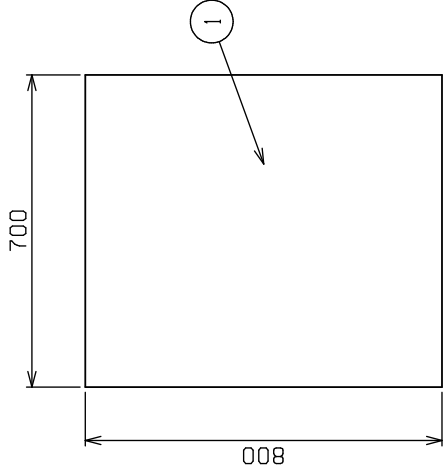

No.	品名 NAME	型式 MODEL	寸法 MEASUR
	パーカーシェフ 専用架台 (Mシリーズ)		MBK-5M

外形寸法	間口	奥行	高さ
	700	800	850
適用天板	欧州天板 (400×300) 欧州天板 (400×600) 六取天板 (390×540)		
天板収納枚数	欧州天板 (400×300) : 横差 14枚 又は 六取天板及び欧州天板 (400×600) : 縦差 7枚		
製品重量	60kg		
適用機種	MBDO-5M (L) MBDO-D5M (L)		

部番	品名	材質	備考
1	トップ	SUS430	t1.2 No.4仕上
2	底板	SUS430	t1.2 No.4仕上
3	棚レール	SUS430	t1.2 7段 ビッチ85mm
4	アジャスト	SUS304	
5	本体	SUS430	t1.0 No.4仕上

※ 改善の為、仕様及び外觀を予告なしに変更することがあります。

業務用総合厨房機器メーカー <b>株式会社 マルゼン</b> MARUZEN CO.,LTD.	変更事項 ALTERATION	縮尺 SCALE	日付 DATE	図番 DRAWING No.	工事名 TITLE	備考 REMARKS
		1/12	・	04186		
	検図 CHECK	設計 DESIGN	製図 DRAW	営業担当 CHARGE	図面名称 DRAWING CORD	承認印 APPROVED
					パーカーシェフ 専用架台 (Mシリーズ)	