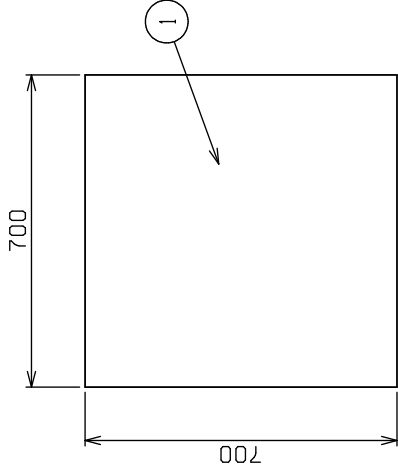

No.	品名 NAME パーカーシェフ 専用架台 (Mシリーズ)	型式 MODEL MBK-S4M	寸法 MEASUR
	台数 QUANTITY		

外形寸法	間口	奥行	高さ
	700	700	500
適用天板	欧州天板 (400×300) 欧州天板 (400×600) 六取天板 (390×540)		
天板収納枚数	欧州天板 (400×300) : 横差6枚 又は 六取天板及び欧州天板 (400×600) : 縦差3枚		
製品重量	40kg		
適用機種	MBCO-4M (L)		

部番	品名	材質	備考
1	トップ	SUS430	t 1.2 No.4仕上
2	底板	SUS430	t 1.2 No.4仕上
3	棚レール	SUS430	t 1.2 3段 ビッチ85mm
4	アジャスト	SUS304	
5	本体	SUS430	t 1.0 No.4仕上

※ 改善の為、仕様及び外觀を予告なしに変更することがあります。

変更事項 ALTERATION		工事名 TITLE パーカーシェフ 専用架台 (Mシリーズ)	
縮尺 SCALE 1/12	日付 DATE .	図番 DRAWING No. 04183	備考 REMARKS
検図 CHECK	設計 DESIGN	製図 DRAW	承認印 APPROVED
		営業担当 CHARGE	