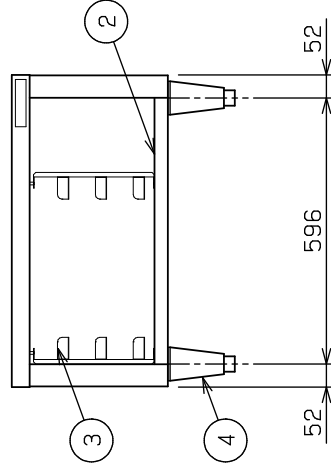

No.	品名 NAME パーカーシェフ 専用架台 (Mシリーズ)	型式 MODEL MBK-S4M	寸法 MEASUR
	台数 QUANTITY		

外形寸法	間口	奥行	高さ
	700	700	500
適用天板	欧州天板 (400×300) 欧州天板 (400×600) 六取天板 (390×540)		
天板収納枚数	欧州天板 (400×300) : 横差6枚 又は 六取天板及び欧州天板 (400×600) : 縦差3枚		
製品重量	40kg		
適用機種	MBCO-4M (L)		

部番	品名	材質	備考
1	トップ	SUS430	t 1.2 No.4仕上
2	底板	SUS430	t 1.2 No.4仕上
3	棚レール	SUS430	t 1.2 3段 ビッチ85mm
4	アジャスト	SUS304	
5	本体	SUS430	t 1.0 No.4仕上

※ 改善の為、仕様及び外觀を予告なしに変更することがあります。

変更事項 ALTERATION		工事名 TITLE パーカーシェフ 専用架台 (Mシリーズ)	
縮尺 SCALE 1/12	日付 DATE .	図番 DRAWING No. 04183	備考 REMARKS
検図 CHECK	設計 DESIGN	製図 DRAW	承認印 APPROVED
		営業担当 CHARGE	