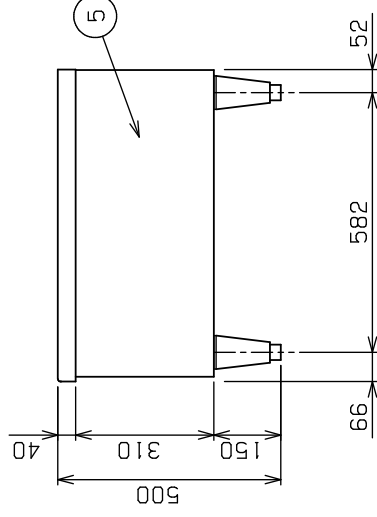

No.	品名 NAME パーカーシェフ 専用架台 (Mシリーズ)	型式 MODEL MBK-S4M	寸法 MEASUR
	台数 QUANTITY		

外形寸法	間口	奥行	高さ
	700	700	500
適用天板	欧州天板 (400×300) 欧州天板 (400×600) 六取天板 (390×540)		
天板収納枚数	欧州天板 (400×300) : 横差6枚 又は 六取天板及び欧州天板 (400×600) : 縦差3枚		
製品重量	40kg		
適用機種	MBCO-4M (L)		

部番	品名	材質	備考
1	トップ	SUS430	t 1.2 No.4仕上
2	底板	SUS430	t 1.2 No.4仕上
3	棚レール	SUS430	t 1.2 3段 ビッチ85mm
4	アジャスト	SUS304	
5	本体	SUS430	t 1.0 No.4仕上

※ 改善の為、仕様及び外觀を予告なしに変更することがあります。

変更事項 ALTERATION		工事名 TITLE パーカーシェフ 専用架台 (Mシリーズ)	
縮尺 SCALE 1/12	日付 DATE .	図番 DRAWING No. 04183	備考 REMARKS
検図 CHECK	設計 DESIGN	製図 DRAW	承認印 APPROVED
		営業担当 CHARGE	