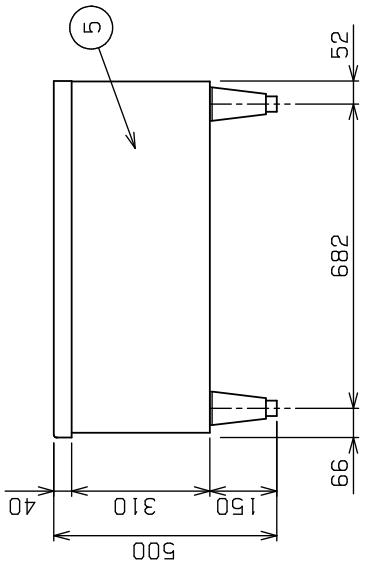

No.	品名 NAME	型式 MODEL	寸法 MEASUR
	パーカーシェフ専用架台 (Mシリーズ)		MBK-S5M

外形寸法	間口	奥行	高さ
	700	800	500
適用天板	欧州天板 (400×300) 欧州天板 (400×600) 六取天板 (390×540)		
天板収納枚数	欧州天板 (400×300) : 横差6枚 又は 六取天板及び欧州天板 (400×600) : 縦差3枚		
製品重量	45kg		
適用機種	MBDO-5M (L) MBDO-D5M (L)		

部番	品名	材質	備考
1	トップ	SUS430	t1.2 No.4仕上
2	底板	SUS430	t1.2 No.4仕上
3	棚レール	SUS430	t1.2 3段 ビッチ85mm
4	アジャスト	SUS304	
5	本体	SUS430	t1.0 No.4仕上

※ 改善の為、仕様及び外觀を予告なしに変更することがあります。

変更事項 ALTERATION		工事名 TITLE	
縮尺 SCALE	図番 DRAWING No.	備考 REMARKS	
1/12	04185		
検図 CHECK	設計 DESIGN	承認印 APPROVED	
	製図 DRAW	パーカーシェフ専用架台 (Mシリーズ)	
	営業担当 CHARGE		