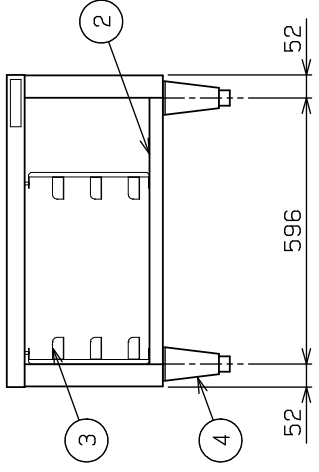

No.	品名 NAME	型式 MODEL	寸法 MEASUR
	パーカーシェフ専用架台 (Mシリーズ)		MBK-S5M

外形寸法	間口	奥行	高さ
	700	800	500
適用天板	欧州天板 (400×300) 欧州天板 (400×600) 六取天板 (390×540)		
天板収納枚数	欧州天板 (400×300) : 横差6枚 又は 六取天板及び欧州天板 (400×600) : 縦差3枚		
製品重量	45kg		
適用機種	MBDO-5M (L) MBDO-D5M (L)		

部番	品名	材質	備考
1	トップ	SUS430	t1.2 No.4仕上
2	底板	SUS430	t1.2 No.4仕上
3	棚レール	SUS430	t1.2 3段 ビッチ85mm
4	アジャスト	SUS304	
5	本体	SUS430	t1.0 No.4仕上

※ 改善の為、仕様及び外觀を予告なしに変更することがあります。

変更事項 ALTERATION		工事名 TITLE	
縮尺 SCALE	図番 DRAWING No.	備考 REMARKS	
1/12	04185		
検図 CHECK	設計 DESIGN	承認印 APPROVED	
	製図 DRAW	パーカーシェフ専用架台 (Mシリーズ)	
	営業担当 CHARGE		