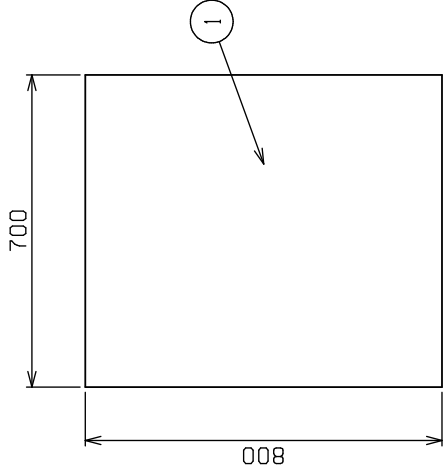

No.	品名 NAME	型式 MODEL	寸法 MEASUR
	パーカーシェフ専用架台 (Mシリーズ)		MBK-S5M

外形寸法	間口	奥行	高さ
	700	800	500
適用天板	欧州天板 (400×300) 欧州天板 (400×600) 六取天板 (390×540)		
天板収納枚数	欧州天板 (400×300) : 横差6枚 又は 六取天板及び欧州天板 (400×600) : 縦差3枚		
製品重量	45kg		
適用機種	MBDO-5M (L) MBDO-D5M (L)		

部番	品名	材質	備考
1	トップ	SUS430	t1.2 No.4仕上
2	底板	SUS430	t1.2 No.4仕上
3	棚レール	SUS430	t1.2 3段 ビッチ85mm
4	アジャスト	SUS304	
5	本体	SUS430	t1.0 No.4仕上

※ 改善の為、仕様及び外觀を予告なしに変更することがあります。

変更事項 ALTERATION		工事名 TITLE	
縮尺 SCALE	図番 DRAWING No.	備考 REMARKS	
1/12	04185		
検図 CHECK	設計 DESIGN	承認印 APPROVED	
	製図 DRAW	パーカーシェフ専用架台 (Mシリーズ)	
	営業担当 CHARGE		