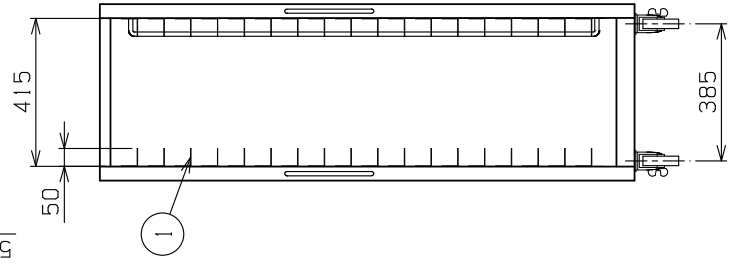

No.	品名 NAME バーカーシエフ ラックカート (Mシリーズ)	台数 QUANTITY	型式 MODEL MBRC-MY18	寸法 DIMENSION
-----	-----------------------------------	-------------	-----------------------	--------------

外形寸法	間口	奥行	高さ
495	400	400	1625
適用天板	欧州天板 (400×300)		
天板収容枚数	横差1枚×18段 (計18枚)		
製品重量	50kg		

部番	品名	材質	備考
1	棚レール	SUS430	t 1.2 ピッチ75mm
2	柱	SUS430	t 1.5 No.4仕上
3	取手	SUS304	φ12
4	自在キャスター	ウレタン	φ100 ストップバー付
5	自在キャスター	ウレタン	φ100

※ 改善の為、仕様及び外観を予告なしに変更することがあります。

変更事項 ALTERATION	図番 DRAWING No. 04188	日付 DATE	設計 DESIGN	製図 DRAW	営業担当 CHARGE	工事名 TITLE	納品日 DATE OF DELIVERY
尺度 SCALE 1/15	後図 CHECK	後図 CHECK	後図 CHECK	後図 CHECK	後図 CHECK	バーカーシエフ ラックカート (Mシリーズ)	承認印 APPROVED