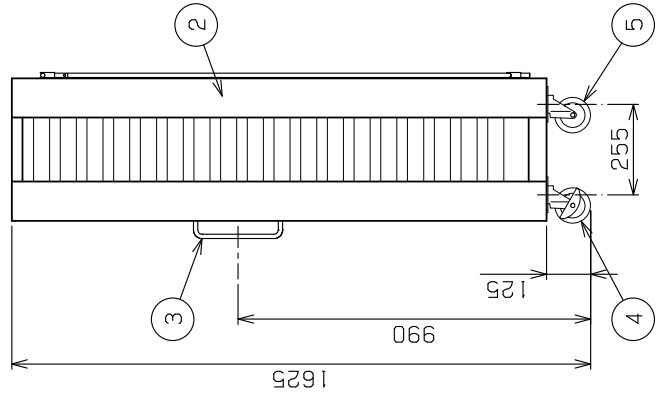

No.	品名 NAME バーカーシエフ ラックカート (Mシリーズ)	台数 QUANTITY	型式 MODEL MBRC-MY18	寸法 DIMENSION
-----	-----------------------------------	-------------	-----------------------	--------------

外形寸法	間口	奥行	高さ
495	400	400	1625
適用天板	欧州天板 (400×300)		
天板収容枚数	横差1枚×18段 (計18枚)		
製品重量	50kg		

部番	品名	材質	備考
1	棚レール	SUS430	t 1.2 ピッチ75mm
2	柱	SUS430	t 1.5 No.4仕上
3	取手	SUS304	φ12
4	自在キャスター	ウレタン	φ100 ストップバー付
5	自在キャスター	ウレタン	φ100

※ 改善の為、仕様及び外観を予告なしに変更することがあります。

変更事項 ALTERATION	図番 DRAWING No. 04188	日付 DATE	設計 DESIGN	製図 DRAW	営業担当 CHARGE	工事名 TITLE	納品日 DATE OF DELIVERY
尺度 SCALE 1/15	後図 CHECK	後図 CHECK	後図 CHECK	後図 CHECK	後図 CHECK	バーカーシエフ ラックカート (Mシリーズ)	承認印 APPROVED