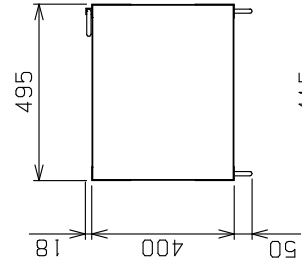

No.	品名 NAME バーカーシエフ ラックカート (Mシリーズ)	台数 QUANTITY	型式 MODEL MBRC-MY18	寸法 DIMENSION
-----	-----------------------------------	-------------	-----------------------	--------------

外形寸法	間口	奥行	高さ
495	400	400	1625
適用天板	欧州天板 (400×300)		
天板収容枚数	横差1枚×18段 (計18枚)		
製品重量	50kg		

部番	品名	材質	備考
1	棚レール	SUS430	t 1.2 ピッチ75mm
2	柱	SUS430	t 1.5 No.4仕上
3	取手	SUS304	φ12
4	自在キャスター	ウレタン	φ100 ストップバー付
5	自在キャスター	ウレタン	φ100

※ 改善の為、仕様及び外観を予告なしに変更することがあります。

変更事項 ALTERATION	図番 DRAWING No. 04188	日付 DATE	設計 DESIGN	製図 DRAW	営業担当 CHARGE	工事名 TITLE	納品日 DATE OF DELIVERY
尺度 SCALE 1/15	後図 CHECK	後図 CHECK	後図 CHECK	後図 CHECK	後図 CHECK	バーカーシエフ ラックカート (Mシリーズ)	承認印 APPROVED