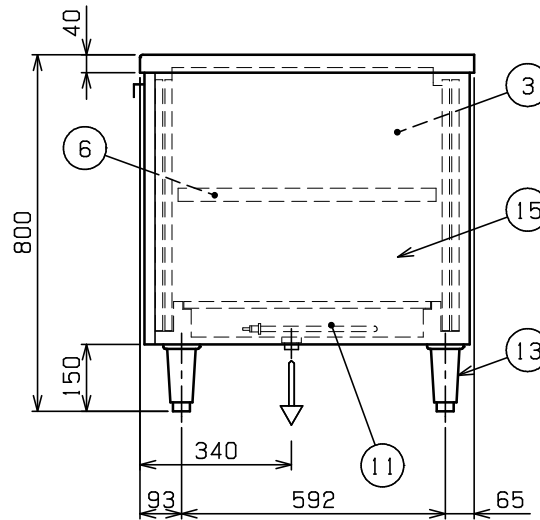

No.	品名 NAME	型式 MODEL	寸法 DIMENSION	台数 QUANTITY
	電気ディッシュウォーマーテーブル	MEWD-127W	1200×750×800	

操作部

種類	両面式		
	間口	奥行	高さ
外形寸法	1200	750	800
庫内有効寸法	930 (W) × 580 (D) × 485 (H)		
定格電源	三相 200V 50/60Hz 1.03kVA		
定格消費電力	1.03kW		
必要手元開閉器容量	15A		
安全装置	過熱防止装置		
製品重量	114kg		

部番	品名	材質	備考
1	トップ	SUS430	No. 4仕上
2	トップ補強	SUS430	
3	庫内	SUS430	(断熱材付)
4	引違戸	SUS430	No. 4仕上
5	引違戸取手	SUS304	
6	自在棚	SUS430	
7	電源スイッチ		
8	電源ランプ		緑色
9	加熱ランプ		赤色
10	サーモスタット		30~110℃
11	ヒータ		3本
12	排水口		25A (G1)
13	アジャスト	SUS304	
14	電源コード		2m 接地3P 15Aプラグ付
15	本体	SUS430	No. 4仕上