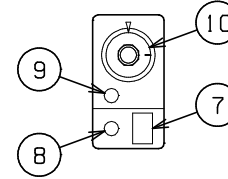

No.	品名 NAME	型式 MODEL	寸法 DIMENSION	台数 QUANTITY
	電気ディッシュウォーマーテーブル	MEWD-127W	1200×750×800	

操作部

種類	両面式		
	間口	奥行	高さ
外形寸法	1200	750	800
庫内有効寸法	930 (W) × 580 (D) × 485 (H)		
定格電源	三相 200V 50/60Hz 1.03kVA		
定格消費電力	1.03kW		
必要手元開閉器容量	15A		
安全装置	過熱防止装置		
製品重量	114kg		

部番	品名	材質	備考
1	トップ	SUS430	No. 4仕上
2	トップ補強	SUS430	
3	庫内	SUS430	(断熱材付)
4	引違戸	SUS430	No. 4仕上
5	引違戸取手	SUS304	
6	自在棚	SUS430	
7	電源スイッチ		
8	電源ランプ		緑色
9	加熱ランプ		赤色
10	サーモスタット		30~110℃
11	ヒータ		3本
12	排水口		25A (G1)
13	アジャスト	SUS304	
14	電源コード		2m 接地3P 15Aプラグ付
15	本体	SUS430	No. 4仕上