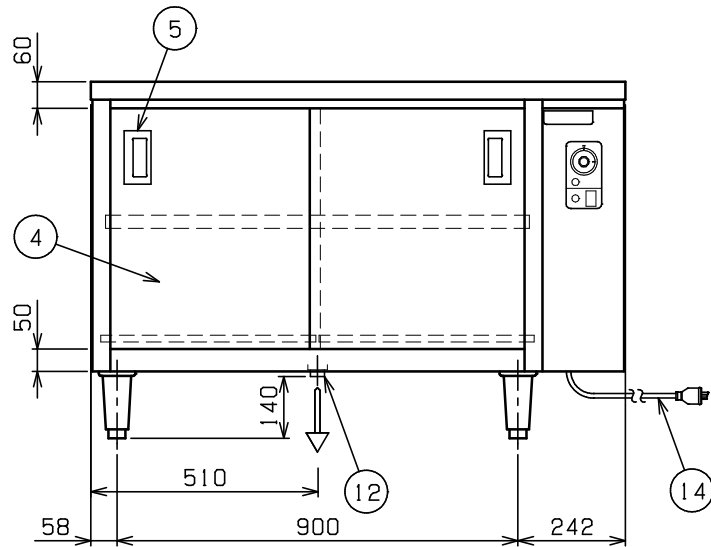

No.	品名 NAME	型式 MODEL	寸法 DIMENSION	台数 QUANTITY
	電気ディッシュウォーマーテーブル	MEWD-127W	1200×750×800	

操作部

種類	両面式		
	間口	奥行	高さ
外形寸法	1200	750	800
庫内有効寸法	930 (W) × 580 (D) × 485 (H)		
定格電源	三相 200V 50/60Hz 1.03kVA		
定格消費電力	1.03kW		
必要手元開閉器容量	15A		
安全装置	過熱防止装置		
製品重量	114kg		

部番	品名	材質	備考
1	トップ	SUS430	No. 4仕上
2	トップ補強	SUS430	
3	庫内	SUS430	(断熱材付)
4	引違戸	SUS430	No. 4仕上
5	引違戸取手	SUS304	
6	自在棚	SUS430	
7	電源スイッチ		
8	電源ランプ		緑色
9	加熱ランプ		赤色
10	サーモスタット		30~110℃
11	ヒータ		3本
12	排水口		25A (G1)
13	アジャスト	SUS304	
14	電源コード		2m 接地3P 15Aプラグ付
15	本体	SUS430	No. 4仕上