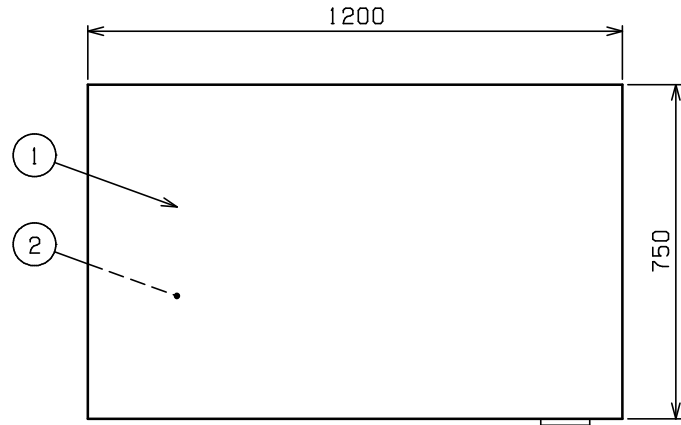

No.	品名 NAME	型式 MODEL	寸法 DIMENSION	台数 QUANTITY
	電気ディッシュウォーマーテーブル	MEWD-127W	1200×750×800	

操作部

種類	両面式		
	間口	奥行	高さ
外形寸法	1200	750	800
庫内有効寸法	930 (W) × 580 (D) × 485 (H)		
定格電源	三相 200V 50/60Hz 1.03kVA		
定格消費電力	1.03kW		
必要手元開閉器容量	15A		
安全装置	過熱防止装置		
製品重量	114kg		