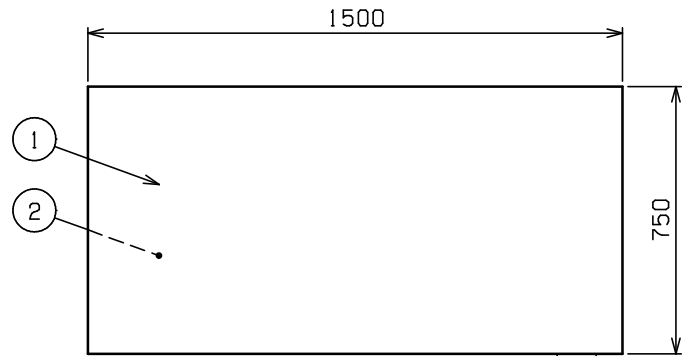

No.	品名 NAME	型式 MODEL	寸法 DIMENSION	台数 QUANTITY
	電気ディッシュウォーマーテーブル	MEWD-157	1500×750×800	

種類	片面式		
	間口	奥行	高さ
外形寸法	1500	750	800
庫内有効寸法	1230 (W) × 630 (D) × 485 (H)		
定格電源	三相 200V 50/60Hz 1.51kW		
定格消費電力	1.51kW		
必要手元開閉器容量	15A		
安全装置	過熱防止装置		
製品重量	133kg		

部番	品名	材質	備考
1	トップ	SUS430	No. 4仕上
2	トップ補強	SUS430	
3	庫内	SUS430	(断熱材付)
4	引違戸	SUS430	No. 4仕上
5	引違戸取手	SUS304	
6	自在棚	SUS430	
7	電源スイッチ		
8	電源ランプ		緑色
9	加熱ランプ		赤色
10	サーモスタット		30~110℃
11	ヒータ		3本
12	排水口		25A (G1)
13	アジャスト	SUS304	
14	電源コード		2m 接地3P 15Aプラグ付
15	本体	SUS430	No. 4仕上