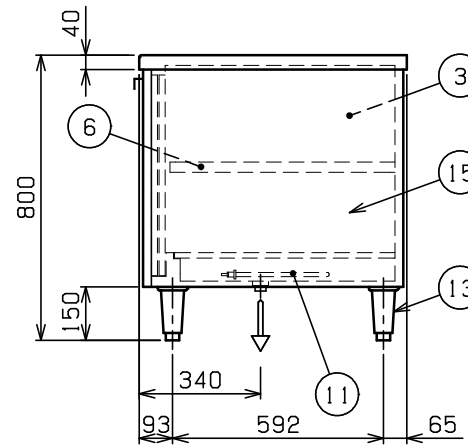

No.	品名 NAME	型式 MODEL	寸法 DIMENSION	台数 QUANTITY
	電気ディッシュウォーマーテーブル	MEWD-157	1500×750×800	

種類	片面式		
	間口	奥行	高さ
外形寸法	1500	750	800
庫内有効寸法	1230 (W) × 630 (D) × 485 (H)		
定格電源	三相 200V 50/60Hz 1.51kW		
定格消費電力	1.51kW		
必要手元開閉器容量	15A		
安全装置	過熱防止装置		
製品重量	133kg		

部番	品名	材質	備考
1	トップ	SUS430	No. 4仕上
2	トップ補強	SUS430	
3	庫内	SUS430	(断熱材付)
4	引違戸	SUS430	No. 4仕上
5	引違戸取手	SUS304	
6	自在棚	SUS430	
7	電源スイッチ		
8	電源ランプ		緑色
9	加熱ランプ		赤色
10	サーモスタット		30~110℃
11	ヒータ		3本
12	排水口		25A (G1)
13	アジャスト	SUS304	
14	電源コード		2m 接地3P 15Aプラグ付
15	本体	SUS430	No. 4仕上