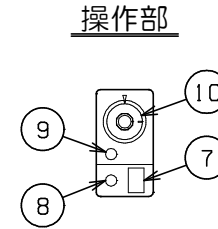

No.	品名 NAME	型式 MODEL	寸法 DIMENSION	台数 QUANTITY
	電気ディッシュウォーマーテーブル	MEWD-157	1500×750×800	

種類	片面式		
	間口	奥行	高さ
外形寸法	1500	750	800
庫内有効寸法	1230 (W) × 630 (D) × 485 (H)		
定格電源	三相 200V 50/60Hz 1.51kW		
定格消費電力	1.51kW		
必要手元開閉器容量	15A		
安全装置	過熱防止装置		
製品重量	133kg		

部番	品名	材質	備考
1	トップ	SUS430	No. 4仕上
2	トップ補強	SUS430	
3	庫内	SUS430	(断熱材付)
4	引違戸	SUS430	No. 4仕上
5	引違戸取手	SUS304	
6	自在棚	SUS430	
7	電源スイッチ		
8	電源ランプ		緑色
9	加熱ランプ		赤色
10	サーモスタット		30~110℃
11	ヒータ		3本
12	排水口		25A (G1)
13	アジャスト	SUS304	
14	電源コード		2m 接地3P 15Aプラグ付
15	本体	SUS430	No. 4仕上