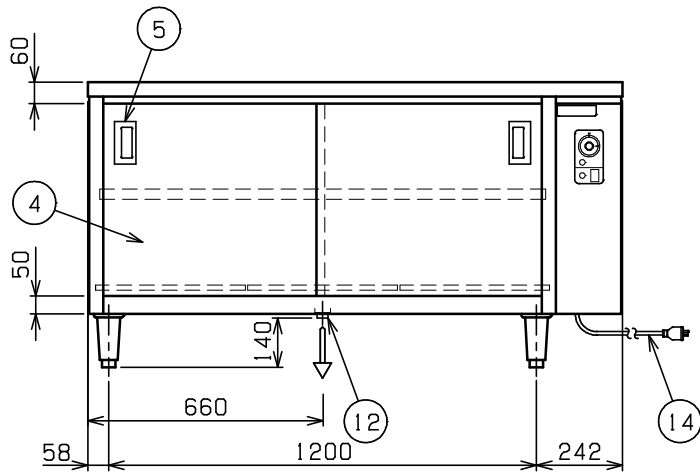

No.	品名 NAME	型式 MODEL	寸法 DIMENSION	台数 QUANTITY
	電気ディッシュウォーマーテーブル	MEWD-157	1500×750×800	

種類	片面式		
	間口	奥行	高さ
外形寸法	1500	750	800
庫内有効寸法	1230 (W) × 630 (D) × 485 (H)		
定格電源	三相 200V 50/60Hz 1.51kW		
定格消費電力	1.51kW		
必要手元開閉器容量	15A		
安全装置	過熱防止装置		
製品重量	133kg		

部番	品名	材質	備考
1	トップ	SUS430	No. 4仕上
2	トップ補強	SUS430	
3	庫内	SUS430	(断熱材付)
4	引違戸	SUS430	No. 4仕上
5	引違戸取手	SUS304	
6	自在棚	SUS430	
7	電源スイッチ		
8	電源ランプ		緑色
9	加熱ランプ		赤色
10	サーモスタット		30~110℃
11	ヒータ		3本
12	排水口		25A (G1)
13	アジャスト	SUS304	
14	電源コード		2m 接地3P 15Aプラグ付
15	本体	SUS430	No. 4仕上