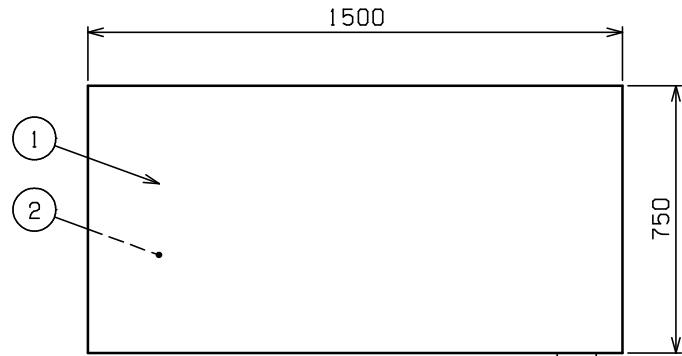

No.	品名 NAME	型式 MODEL	寸法 DIMENSION	台数 QUANTITY
	電気ディッシュウォーマーテーブル	MEWD-157W	1500×750×800	

操作部

種類	両面式		
外形寸法	間口	奥行	高さ
	1500	750	800
庫内有効寸法	1230 (W) × 580 (D) × 485 (H)		
定格電源	三相 200V 50/60Hz 1.51kVA		
定格消費電力	1.51kW		
必要手元開閉器容量	15A		
安全装置	過熱防止装置		
製品重量	138kg		

部番	品名	材質	備考
1	トップ	SUS430	No. 4仕上
2	トップ補強	SUS430	
3	庫内	SUS430	(断熱材付)
4	引違戸	SUS430	No. 4仕上
5	引違戸取手	SUS304	
6	自在棚	SUS430	
7	電源スイッチ		
8	電源ランプ		緑色
9	加熱ランプ		赤色
10	サーモスタット		30~110℃
11	ヒータ		3本
12	排水口		25A (G1)
13	アジャスト	SUS304	
14	電源コード		2m 接地3P 15Aプラグ付
15	本体	SUS430	No. 4仕上