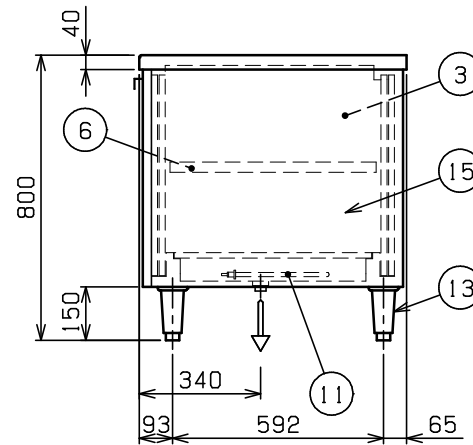

No.	品名 NAME	型式 MODEL	寸法 DIMENSION	台数 QUANTITY
	電気ディッシュウォーマーテーブル	MEWD-157W	1500×750×800	

操作部

種類	両面式		
外形寸法	間口	奥行	高さ
	1500	750	800
庫内有効寸法	1230 (W) × 580 (D) × 485 (H)		
定格電源	三相 200V 50/60Hz 1.51kVA		
定格消費電力	1.51kW		
必要手元開閉器容量	15A		
安全装置	過熱防止装置		
製品重量	138kg		

部番	品名	材質	備考
1	トップ	SUS430	No. 4仕上
2	トップ補強	SUS430	
3	庫内	SUS430	(断熱材付)
4	引違戸	SUS430	No. 4仕上
5	引違戸取手	SUS304	
6	自在棚	SUS430	
7	電源スイッチ		
8	電源ランプ		緑色
9	加熱ランプ		赤色
10	サーモスタット		30~110℃
11	ヒータ		3本
12	排水口		25A (G1)
13	アジャスト	SUS304	
14	電源コード		2m 接地3P 15Aプラグ付
15	本体	SUS430	No. 4仕上