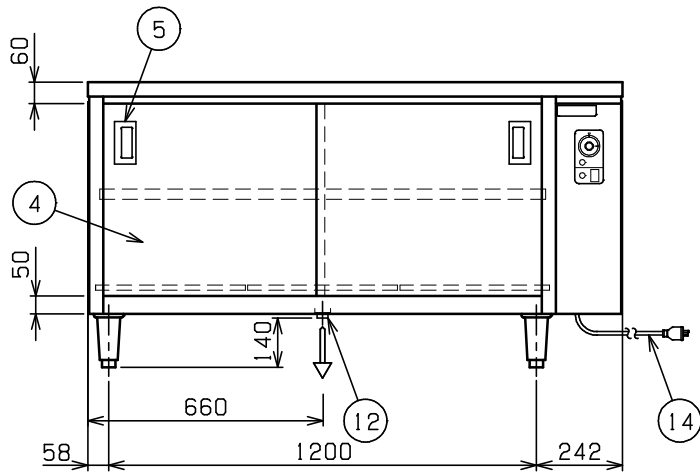

No.	品名 NAME	型式 MODEL	寸法 DIMENSION	台数 QUANTITY
	電気ディッシュウォーマーテーブル	MEWD-157W	1500×750×800	

操作部

種類	両面式		
外形寸法	間口	奥行	高さ
	1500	750	800
庫内有効寸法	1230 (W) × 580 (D) × 485 (H)		
定格電源	三相 200V 50/60Hz 1.51kVA		
定格消費電力	1.51kW		
必要手元開閉器容量	15A		
安全装置	過熱防止装置		
製品重量	138kg		

部番	品名	材質	備考
1	トップ	SUS430	No. 4仕上
2	トップ補強	SUS430	
3	庫内	SUS430	(断熱材付)
4	引違戸	SUS430	No. 4仕上
5	引違戸取手	SUS304	
6	自在棚	SUS430	
7	電源スイッチ		
8	電源ランプ		緑色
9	加熱ランプ		赤色
10	サーモスタット		30~110℃
11	ヒータ		3本
12	排水口		25A (G1)
13	アジャスト	SUS304	
14	電源コード		2m 接地3P 15Aプラグ付
15	本体	SUS430	No. 4仕上