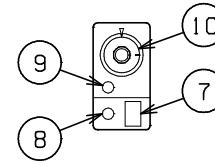

No.	品名 NAME	型式 MODEL	寸法 DIMENSION	台数 QUANTITY
	電気ディッシュウォーマーテーブル	MEWD-157W	1500×750×800	

操作部

種類	両面式		
外形寸法	間口	奥行	高さ
	1500	750	800
庫内有効寸法	1230 (W) × 580 (D) × 485 (H)		
定格電源	三相 200V 50/60Hz 1.51kVA		
定格消費電力	1.51kW		
必要手元開閉器容量	15A		
安全装置	過熱防止装置		
製品重量	138kg		

部番	品名	材質	備考
1	トップ	SUS430	No. 4仕上
2	トップ補強	SUS430	
3	庫内	SUS430	(断熱材付)
4	引違戸	SUS430	No. 4仕上
5	引違戸取手	SUS304	
6	自在棚	SUS430	
7	電源スイッチ		
8	電源ランプ		緑色
9	加熱ランプ		赤色
10	サーモスタット		30~110℃
11	ヒータ		3本
12	排水口		25A (G1)
13	アジャスト	SUS304	
14	電源コード		2m 接地3P 15Aプラグ付
15	本体	SUS430	No. 4仕上