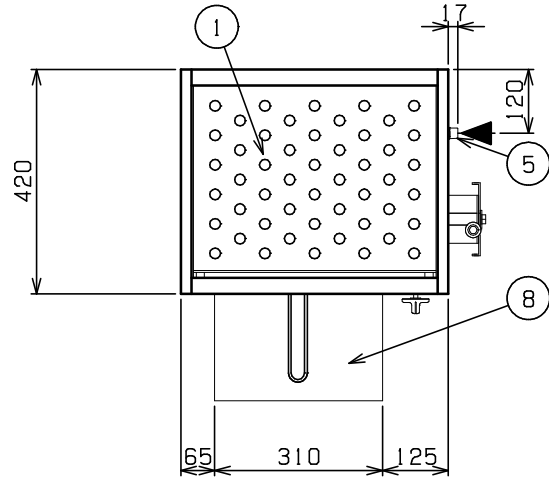

No.	品名 NAME	型式 MODEL	寸法 DIMENSION	台数 QUANTITY
	上火式焼物器 スピードグリラー	MGK-054UB	570×420×610	

タイプ	ハンドルレバー式		
外形寸法	間口	奥行	高さ
	570	420	610 (698)
庫内有効寸法	320 (W) × 420 (D) × 330 (H)		
ガス消費量	都市ガス	4.88kW (4,200kcal/h)	
	LPガス	4.88kW (0.35kg/h)	
ガス接続口	都市ガス	15A	
	LPガス	15A	
バーナー種類	鋳鉄製 赤外線バーナー × 3		
安全装置	立ち消え安全装置		
製品重量	39kg		
付属品	汁受け (1), 焼網A (1), 串受けロストル (2), 遮熱板 (1), 波形反射板 小 (1)		

部番	品名	材質	備考
1	天板	SUS430	No. 4仕上
2	ガスコック		圧電式自動点火 安全装置付
3	棚	SS	クロムメッキ仕上
4	ガバナー	ADC	
5	ガス接続口		15A (R1/2)
6	ハンドルレバー	SGP	クロムメッキ仕上
7	汁受け	SUS430	280 (W) × 400 (D) × 30 (H)
8	遮熱板	SUS430	
9	アジャスト	SUS304	
10	本体	SUS430	No. 4仕上