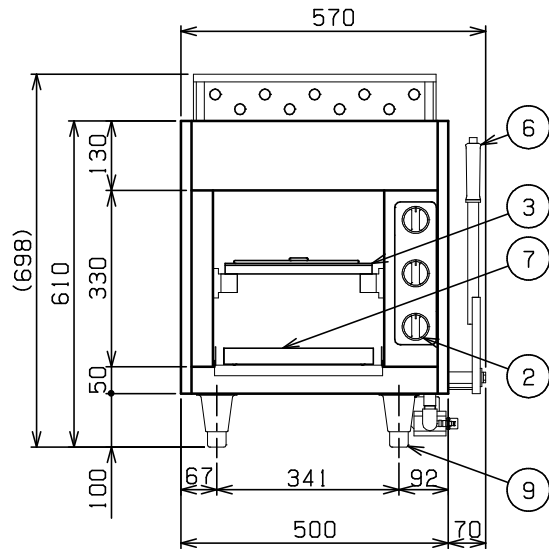

No.	品名 NAME	型式 MODEL	寸法 DIMENSION	台数 QUANTITY
	上火式焼物器 スピードグリラー	MGK-054UB	570×420×610	

タイプ	ハンドルレバー式		
外形寸法	間口	奥行	高さ
	570	420	610 (698)
庫内有効寸法	320 (W) × 420 (D) × 330 (H)		
ガス消費量	都市ガス	4.88kW (4,200kcal/h)	
	LPガス	4.88kW (0.35kg/h)	
ガス接続口	都市ガス	15A	
	LPガス	15A	
バーナー種類	鋳鉄製 赤外線バーナー × 3		
安全装置	立ち消え安全装置		
製品重量	39kg		
付属品	汁受け (1), 焼網A (1), 串受けロストル (2), 遮熱板 (1), 波形反射板 小 (1)		

部番	品名	材質	備考
1	天板	SUS430	No. 4仕上
2	ガスコック		圧電式自動点火 安全装置付
3	棚	SS	クロムメッキ仕上
4	ガバナー	ADC	
5	ガス接続口		15A (R1/2)
6	ハンドルレバー	SGP	クロムメッキ仕上
7	汁受け	SUS430	280 (W) × 400 (D) × 30 (H)
8	遮熱板	SUS430	
9	アジャスト	SUS304	
10	本体	SUS430	No. 4仕上