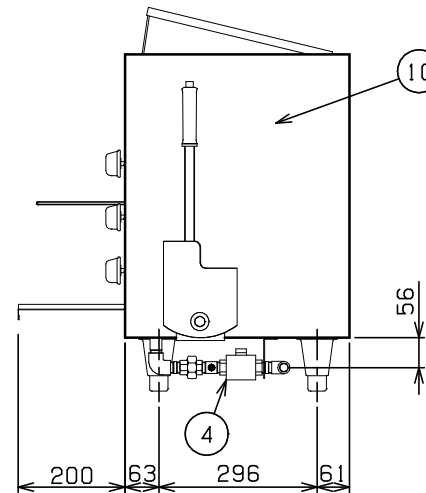

No.	品名 NAME	型式 MODEL	寸法 DIMENSION	台数 QUANTITY
	上火式焼物器 スピードグリラー	MGK-054UB	570×420×610	

タイプ	ハンドルレバー式		
外形寸法	間口	奥行	高さ
	570	420	610 (698)
庫内有効寸法	320 (W) × 420 (D) × 330 (H)		
ガス消費量	都市ガス	4.88kW (4,200kcal/h)	
	LPガス	4.88kW (0.35kg/h)	
ガス接続口	都市ガス	15A	
	LPガス	15A	
バーナー種類	鋳鉄製 赤外線バーナー × 3		
安全装置	立ち消え安全装置		
製品重量	39kg		
付属品	汁受け (1), 焼網A (1), 串受けロストル (2), 遮熱板 (1), 波形反射板 小 (1)		

部番	品名	材質	備考
1	天板	SUS430	No. 4仕上
2	ガスコック		圧電式自動点火 安全装置付
3	棚	SS	クロムメッキ仕上
4	ガバナー	ADC	
5	ガス接続口		15A (R1/2)
6	ハンドルレバー	SGP	クロムメッキ仕上
7	汁受け	SUS430	280 (W) × 400 (D) × 30 (H)
8	遮熱板	SUS430	
9	アジャスト	SUS304	
10	本体	SUS430	No. 4仕上