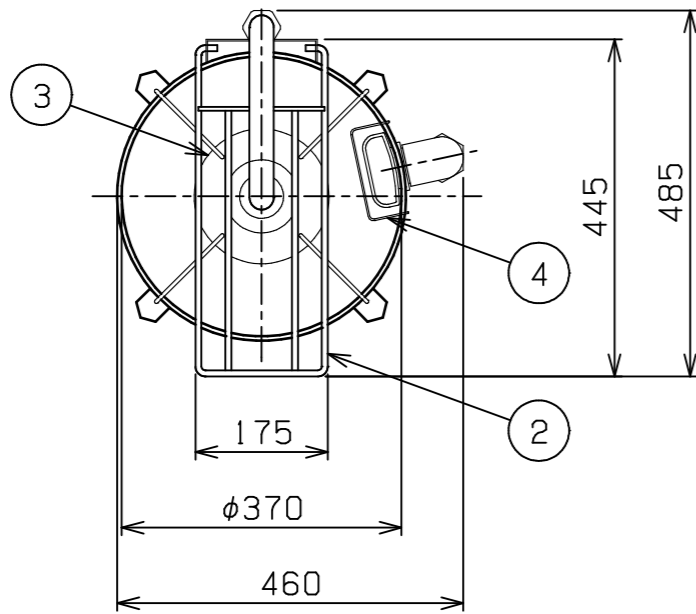

No.	品名 NAME	台数 QUANTITY	型式 MODEL	寸法 DIMENSION
	ドラフト式水圧洗米機		MRW-D14	

種類	水圧洗米機 ドラフトタイプ		
	間口	奥行	高さ
外形寸法	460	485	765
洗米能力	14kg/回		
洗米時間	2~4分		
作動水圧	0.5~1.2kg/cm ²		
製品重量	12kg		
付属品	φ16ホース口(1)		

部番	品名	材質	備考
1	本体(洗米槽)	SUS430	
2	ザル受け	SUS304	φ8
3	洗米板	SUS304	
4	オーバーフローカバー	SUS304	
5	オーバーフロー管	塩ビ	40A
6	出米管	SUS304	φ32
7	洗米ノズル	AC4C-F	
8	給水口		20A (Rc 3/4)
9	排水口		40A (G1 1/2)
10	排水バルブ		
11	アジャスト	SUS304	