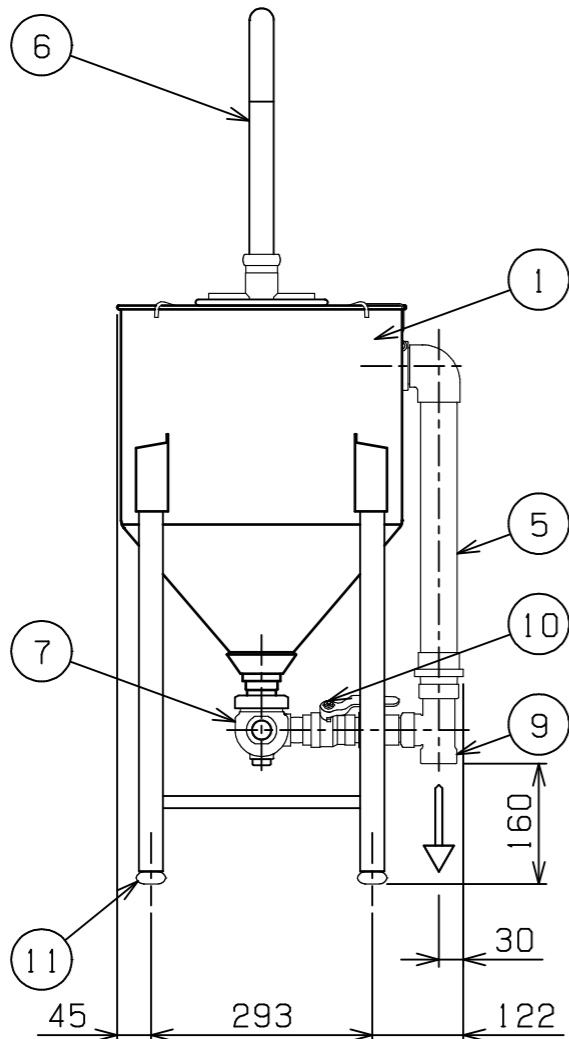

No.	品名 NAME	台数 QUANTITY	型式 MODEL	寸法 DIMENSION
	ドラフト式水圧洗米機		MRW-D14	

種類	水圧洗米機 ドラフトタイプ		
	間口	奥行	高さ
外形寸法	460	485	765
洗米能力	14kg/回		
洗米時間	2~4分		
作動水圧	0.5~1.2kg/cm ²		
製品重量	12kg		
付属品	φ16ホース口(1)		

部番	品名	材質	備考
1	本体(洗米槽)	SUS430	
2	ザル受け	SUS304	φ8
3	洗米板	SUS304	
4	オーバーフローカバー	SUS304	
5	オーバーフロー管	塩ビ	40A
6	出米管	SUS304	φ32
7	洗米ノズル	AC4C-F	
8	給水口		20A (Rc 3/4)
9	排水口		40A (G1 1/2)
10	排水バルブ		
11	アジャスト	SUS304	