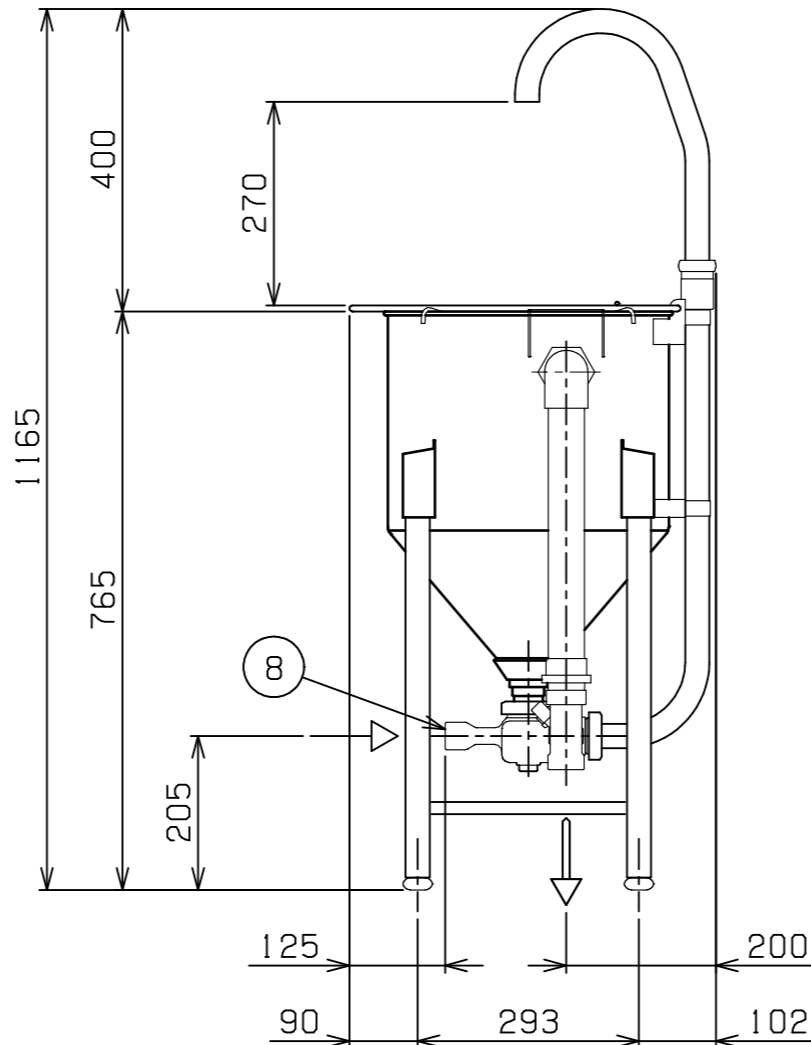

No.	品名 NAME	台数 QUANTITY	型式 MODEL	寸法 DIMENSION
	ドラフト式水圧洗米機		MRW-D14	

種類	水圧洗米機 ドラフトタイプ		
	間口	奥行	高さ
外形寸法	460	485	765
洗米能力	14kg/回		
洗米時間	2~4分		
作動水圧	0.5~1.2kg/cm ²		
製品重量	12kg		
付属品	φ16ホース口(1)		

部番	品名	材質	備考
1	本体(洗米槽)	SUS430	
2	ザル受け	SUS304	φ8
3	洗米板	SUS304	
4	オーバーフローカバー	SUS304	
5	オーバーフロー管	塩ビ	40A
6	出米管	SUS304	φ32
7	洗米ノズル	AC4C-F	
8	給水口		20A (Rc 3/4)
9	排水口		40A (G1 1/2)
10	排水バルブ		
11	アジャスト	SUS304	