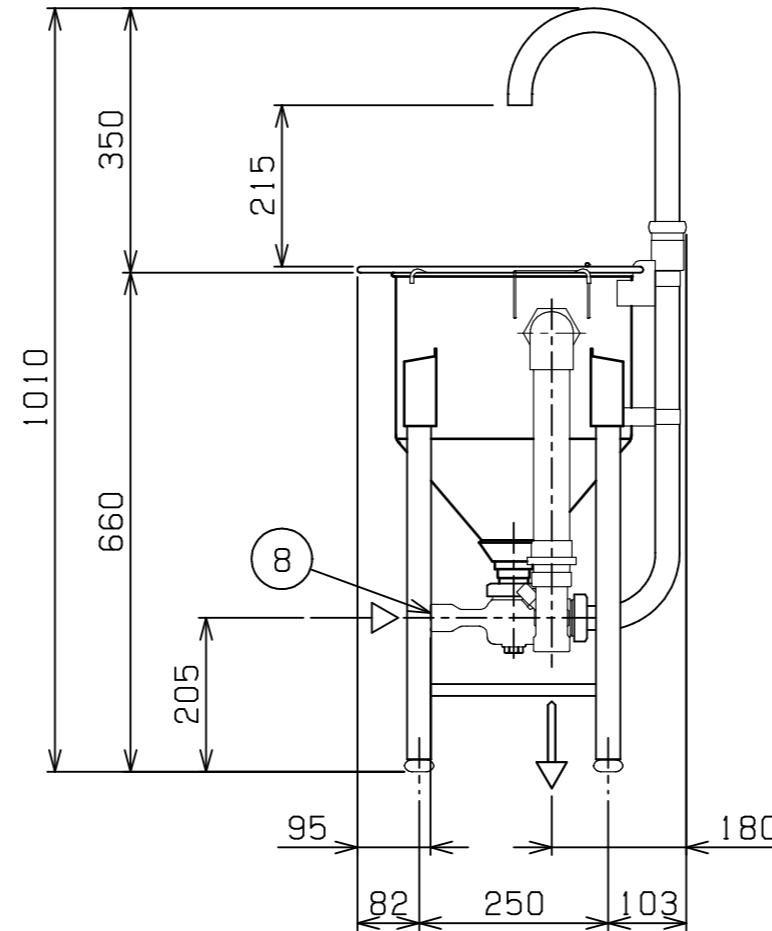

No.	品名 NAME	台数 QUANTITY	型式 MODEL	寸法 DIMENSION
	ドラフト式水圧洗米機		MRW-D7	

種類	水圧洗米機 ドラフトタイプ		
外形寸法	間口	奥行	高さ
	400	435	660
洗米能力	7kg/回		
洗米時間	2~3分		
作動水圧	0.5~1.2kg/cm ²		
製品重量	11kg		
付属品	φ16ホース口(1)		

部番	品名	材質	備考
1	本体(洗米槽)	SUS430	
2	ザル受け	SUS304	φ8
3	洗米板	SUS304	
4	オーバーフローカバー	SUS304	
5	オーバーフロー管	塩ビ	40A
6	出米管	SUS304	φ32
7	洗米ノズル	AC4C-F	
8	給水口		20A (Rc 3/4)
9	排水口		40A (G1 1/2)
10	排水バルブ		
11	アジャスト	SUS304	