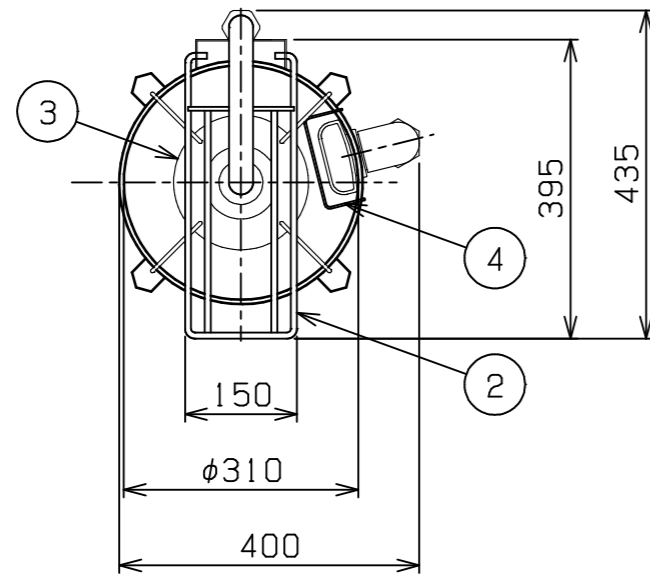

No.	品名 NAME	台数 QUANTITY	型式 MODEL	寸法 DIMENSION
	ドラフト式水圧洗米機		MRW-D7	

種類	水圧洗米機 ドラフトタイプ		
外形寸法	間口	奥行	高さ
	400	435	660
洗米能力	7kg/回		
洗米時間	2~3分		
作動水圧	0.5~1.2kg/cm ²		
製品重量	11kg		
付属品	φ16ホース口(1)		

部番	品名	材質	備考
1	本体(洗米槽)	SUS430	
2	ザル受け	SUS304	φ8
3	洗米板	SUS304	
4	オーバーフローカバー	SUS304	
5	オーバーフロー管	塩ビ	40A
6	出米管	SUS304	φ32
7	洗米ノズル	AC4C-F	
8	給水口		20A (Rc 3/4)
9	排水口		40A (G1 1/2)
10	排水バルブ		
11	アジャスト	SUS304	