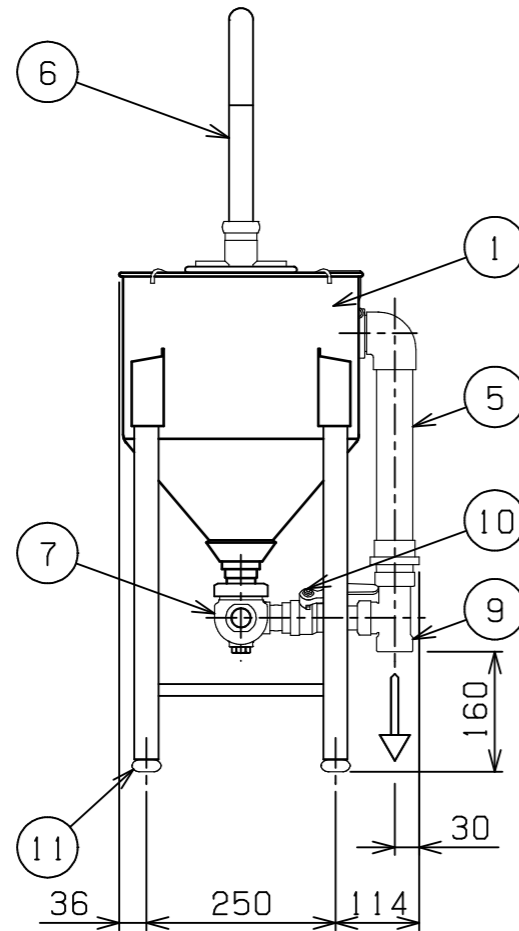

No.	品名 NAME	台数 QUANTITY	型式 MODEL	寸法 DIMENSION
	ドラフト式水圧洗米機		MRW-D7	

種類	水圧洗米機 ドラフトタイプ		
外形寸法	間口	奥行	高さ
	400	435	660
洗米能力	7kg/回		
洗米時間	2~3分		
作動水圧	0.5~1.2kg/cm ²		
製品重量	11kg		
付属品	φ16ホース口(1)		

部番	品名	材質	備考
1	本体(洗米槽)	SUS430	
2	ザル受け	SUS304	φ8
3	洗米板	SUS304	
4	オーバーフローカバー	SUS304	
5	オーバーフロー管	塩ビ	40A
6	出米管	SUS304	φ32
7	洗米ノズル	AC4C-F	
8	給水口		20A (Rc 3/4)
9	排水口		40A (G1 1/2)
10	排水バルブ		
11	アジャスト	SUS304	