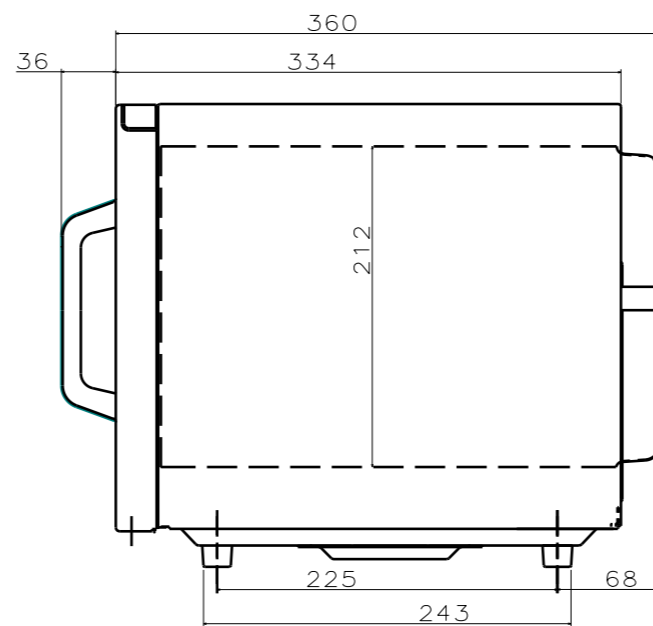

平面図

正面図

側面図

背面図

□ 本体仕様

電源	100V(50Hzまたは60Hz)
消費電力	1260W
外形寸法	幅510×奥行360×高さ306
庫内寸法	幅330×奥行330×高さ200
重量	約18.3kg
高周波出力	700W
発振周波数	2,450MHz
給電方式	下方給電方式
電源コード	長さ約1.4m(プラグ含む)
電源プラグ形状	平行プラグ型  15A/125V

尺度	1/5	名称	業務用電子レンジ
		品番	NE-711GV
作成	'21/7	外形寸法図	