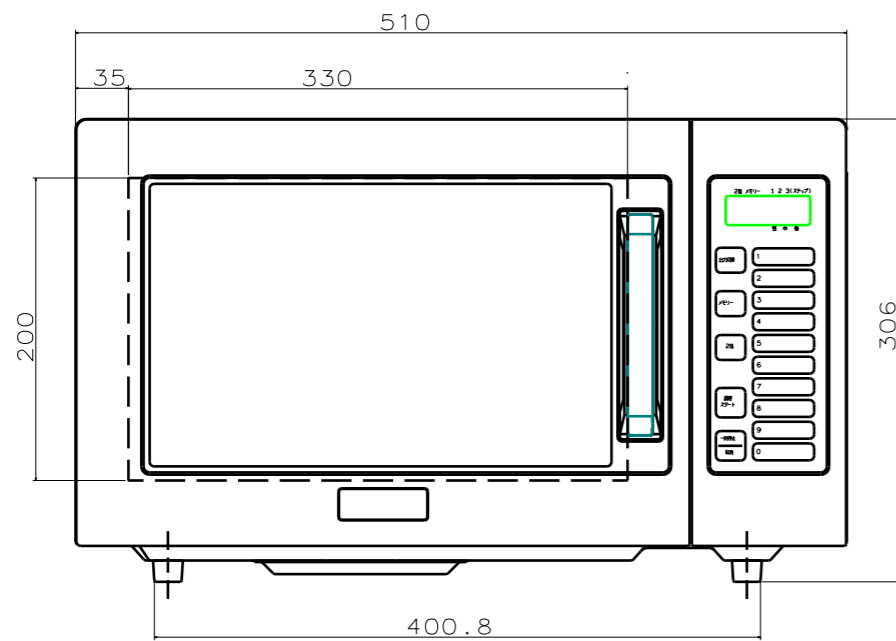

平面図

正面図

側面図

背面図

□ 本体仕様

電源	100V(50Hzまたは60Hz)
消費電力	1260W
外形寸法	幅510×奥行360×高さ306
庫内寸法	幅330×奥行330×高さ200
重量	約18.3kg
高周波出力	700W
発振周波数	2,450MHz
給電方式	下方給電方式
電源コード	長さ約1.4m(プラグ含む)
電源プラグ形状	平行プラグ型  15A/125V

尺度	1/5	名称	業務用電子レンジ
		品番	NE-711GV
作成	'21/7	外形寸法図	