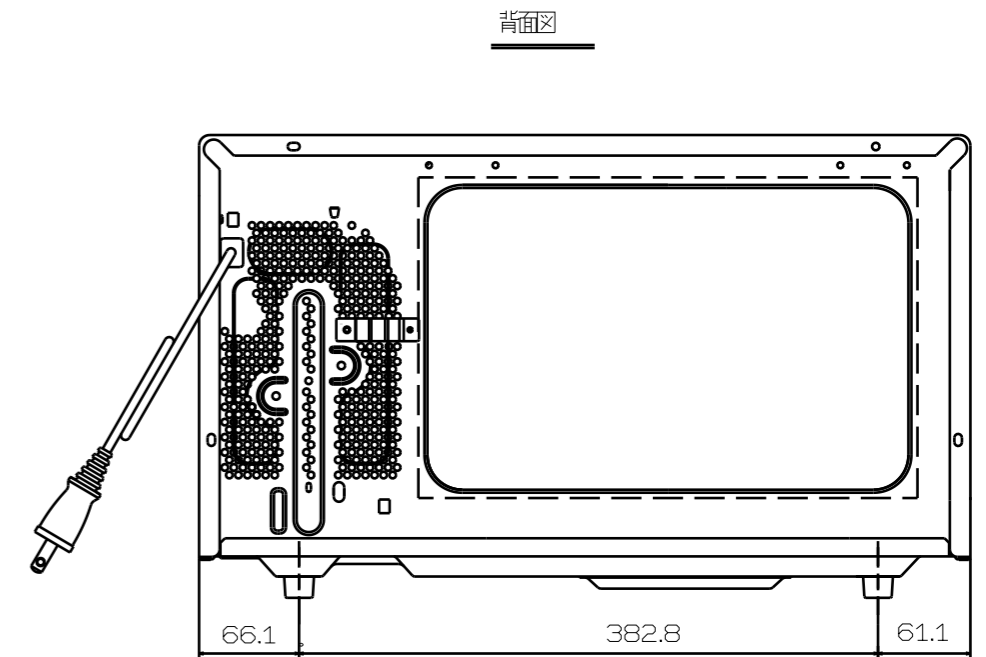

平面図

正面図

側面図

背面図

□ 本体仕様

電源	100V(50Hzまたは60Hz)
消費電力	1260W
外形寸法	幅510×奥行360×高さ306
庫内寸法	幅330×奥行330×高さ200
重量	約18.3kg
高周波出力	700W
発振周波数	2,450MHz
給電方式	下方給電方式
電源コード	長さ約1.4m(プラグ含む)
電源プラグ形状	平行プラグ型  15A/125V

尺度	1/5	名称	業務用電子レンジ
		品番	NE-711GV
作成	'21/7	外形寸法図	