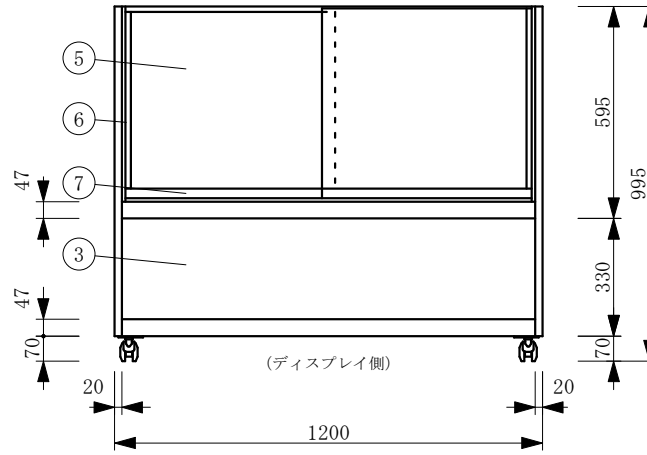

(平面図)

(ディスプレイ側)

(A矢視図)

No	品名	No	品名
1	フレームSUS304ヘアーライン	12	断熱材 発泡ウレタン
2	側面 5m/mガラス	13	4本フィン
3	腰板 カラーガラス	14	冷媒管 12.7φ
4	天板 カラーガラス	15	ドレン 25φ
5	前面 カーブガラス引戸5t	16	機械室
6	引手付破損止	17	電源コード及びアース
7	アルミ袴	18	デジタル温度コントローラ
8	LED照明	19	背面鏡
9	中棚 5m/mガラス	20	ドレン受
10	露受	21	キャスター
11	スノコ		

製品名	冷蔵ショーケース		
型名	OHGU-SRAk-1200F		
電源	単相 100V 50/60Hz		
電流	定格電流 2.26/2.47A		
	起動電流 25.1/24.7A		
定格消費電力	電動機218/252W 照明33W		
電源コード	2.0m (漏電保護プラグ付)		
有効内容積	141 L		
外形寸法	幅1200×奥行500×高さ995mm		
冷却方式	自然対流方式		
圧縮機	全密閉型出力 200W		
冷媒	R-134a		
庫内温度	8~15℃ 外気温26℃無負荷での測定		
製品重量	90 Kg		
尺度	1/15	製図	亀谷
図番	令和5年4月1日		
株式会社 大穂製作所			