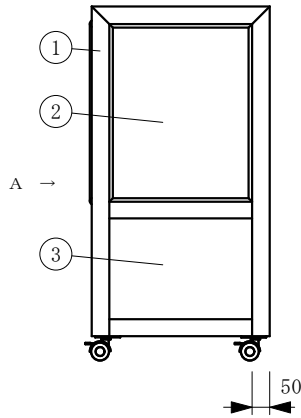

(平面図)

(ディスプレイ側)

(A矢視図)

No	品名	No	品名
1	フレームSUS304ヘアーライン	12	断熱材 発泡ウレタン
2	側面 5m/mガラス	13	4本フィン
3	腰板 カラーガラス	14	冷媒管 12.7φ
4	天板 カラーガラス	15	ドレン 25φ
5	前面 カーブガラス引戸5t	16	機械室
6	引手付破損止	17	電源コード及びアース
7	アルミ袴	18	デジタル温度コントローラ
8	LED照明	19	背面鏡
9	中棚 5m/mガラス	20	ドレン受
10	露受	21	キャスター
11	スノコ		

製品名	冷蔵ショーケース		
型名	OHGU-SRAk-1200F		
電源	単相 100V 50/60Hz		
電流	定格電流 2.26/2.47A		
	起動電流 25.1/24.7A		
定格消費電力	電動機218/252W 照明33W		
電源コード	2.0m (漏電保護プラグ付)		
有効内容積	141 L		
外形寸法	幅1200×奥行500×高さ995mm		
冷却方式	自然対流方式		
圧縮機	全密閉型出力 200W		
冷媒	R-134a		
庫内温度	8~15℃ 外気温26℃無負荷での測定		
製品重量	90 Kg		
尺度	1/15	製図	亀谷
図番	令和5年4月1日		
株式会社 大穂製作所			