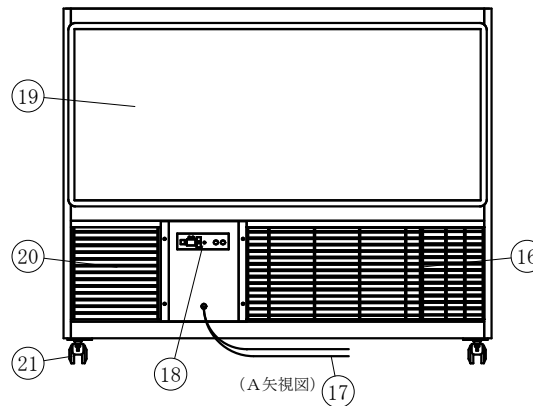

(平面図)

(ディスプレイ側)

(A矢視図)

No	品名	No	品名
1	フレームSUS304ヘアーライン	12	断熱材 発泡ウレタン
2	側面 5m/mガラス	13	4本フィン
3	腰板 カラーガラス	14	冷媒管 12.7φ
4	天板 カラーガラス	15	ドレン 25φ
5	前面 カーブガラス引戸5t	16	機械室
6	引手付破損止	17	電源コード及びアース
7	アルミ袴	18	デジタル温度コントローラ
8	LED照明	19	背面鏡
9	中棚 5m/mガラス	20	ドレン受
10	露受	21	キャスター
11	スノコ		

製品名	冷蔵ショーケース		
型名	OHGU-SRAk-1200F		
電源	単相 100V 50/60Hz		
電流	定格電流 2.26/2.47A		
	起動電流 25.1/24.7A		
定格消費電力	電動機218/252W 照明33W		
電源コード	2.0m (漏電保護プラグ付)		
有効内容積	141 L		
外形寸法	幅1200×奥行500×高さ995mm		
冷却方式	自然対流方式		
圧縮機	全密閉型出力 200W		
冷媒	R-134a		
庫内温度	8~15℃ 外気温26℃無負荷での測定		
製品重量	90 Kg		
尺度	1/15	製図	亀谷
図番	令和5年4月1日		
株式会社 大穂製作所			