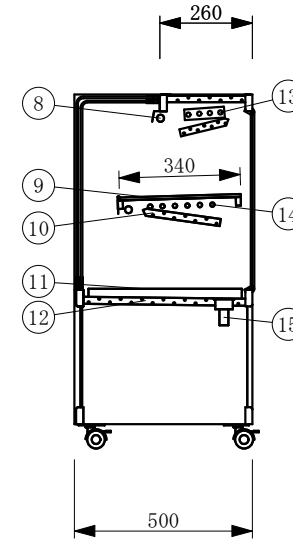

(平面図)

(ディスプレイ側)

(A矢視図)

No	品名	No	品名
1	フレームSUS304ヘアーライン	12	断熱材 発泡ウレタン
2	側面 5m/mガラス	13	4本フィン
3	腰板 カラーガラス	14	冷媒管 12.7φ
4	天板 カラーガラス	15	ドレン 25φ
5	前面 カーブガラス引戸5t	16	機械室
6	引手付破損止	17	電源コード及びアース
7	アルミ袴	18	デジタル温度コントローラ
8	LED照明	19	背面鏡
9	中棚 5m/mガラス	20	ドレン受
10	露受	21	キャスター
11	スノコ		

製品名	冷蔵ショーケース		
型名	OHGU-SRAk-1200F		
電源	単相 100V 50/60Hz		
電流	定格電流 2.26/2.47A		
	起動電流 25.1/24.7A		
定格消費電力	電動機218/252W 照明33W		
電源コード	2.0m (漏電保護プラグ付)		
有効内容積	141 L		
外形寸法	幅1200×奥行500×高さ995mm		
冷却方式	自然対流方式		
圧縮機	全密閉型出力 200W		
冷媒	R-134a		
庫内温度	8~15℃ 外気温26℃無負荷での測定		
製品重量	90 Kg		
尺度	1/15	製図	亀谷
図番	令和5年4月1日		
株式会社 大穂製作所			