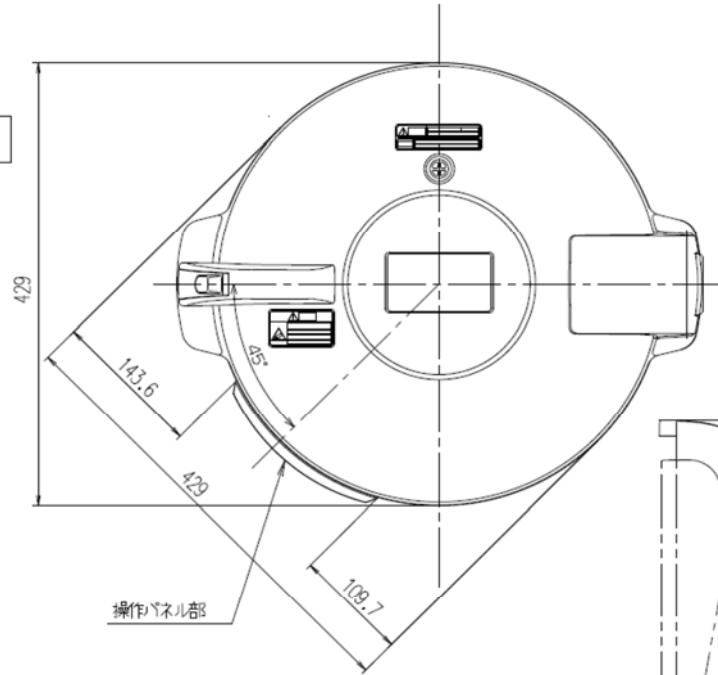

ご承認図

業務用 IH ジャー炊飯器 SR-PGC54/PGC54A

パナソニック株式会社
キッチンアプライアンス事業部

平面図

操作パネル部

推奨 コンセント パナソニック製	埋込型	SR-PGC54 WF3630B WF3630W	SR-PGC54A WF1415BK
	露出型	WK3630	WK1415
プラグ形状			

内釜

正面図

816.5

側面図

品名	業務用IHジャー炊飯器 (3升炊き)	
品番	SR-PGC54	SR-PGC54A
電源	単相200V 50Hz-60Hz	三相200V 50Hz-60Hz
消費電力 (約)W	炊飯時	4570
	保温時	1200 (安定時保温消費電力 55)
炊飯容量	白米	1.8~5.4L
	炊きこみ	1.8~3.6L
	すし	1.8~5.4L
	無洗米	1.8~5.4L
	全炊	0.7~1.5L
量	五分炊	0.5~0.9L
	玄米	1.8~3.6L
大きさ (約)cm	W50.2xD42.9xH41.0 ふたを閉じた時の高さ 81.7	
質量 (約)kg	本体	16.5 16.0
	内釜	3.0
メニュー	白米・炊きこみ・すし 無洗米・おかゆ・玄米	
コード長さ (m)	1.5 (アース付きプラグ)	

品名	業務用IH ジャー炊飯器
品番	SR-PGC54/PGC54A
単位:mm	外観寸法図