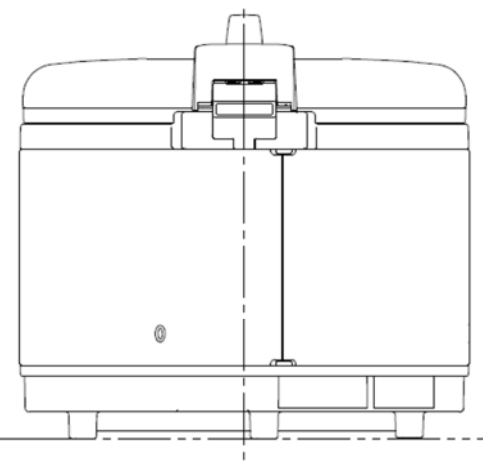

ご承認図

業務用 IH ジャー炊飯器 SR-PGC54/PGC54A

パナソニック株式会社
キッチンアプライアンス事業部

平面図

操作パネル部

推奨 コンセント パナソニック製	埋込型	SR-PGC54 WF3630B WF3630W	SR-PGC54A WF1415BK
	露出型	WK3630	WK1415
プラグ形状			

内釜

正面図

816.5

側面図

品名	業務用IHジャー炊飯器 (3升炊き)	
品番	SR-PGC54	SR-PGC54A
電源	単相200V 50Hz-60Hz	三相200V 50Hz-60Hz
消費電力 (約)W	炊飯時	4570
	保温時	1200 (安定時保温消費電力 55)
炊飯容量	白米	1.8~5.4L
	炊きこみ	1.8~3.6L
	すし	1.8~5.4L
	無洗米	1.8~5.4L
	全炊	0.7~1.5L
量	五分炊	0.5~0.9L
	玄米	1.8~3.6L
大きさ (約)cm	W50.2xD42.9xH41.0 ふたを閉じた時の高さ 81.7	
質量 (約)kg	本体	16.5 16.0
	内釜	3.0
メニュー	白米・炊きこみ・すし 無洗米・おかゆ・玄米	
コード長さ (m)	1.5 (アース付きプラグ)	

品名	業務用IH ジャー炊飯器
品番	SR-PGC54/PGC54A
単位:mm	外観寸法図