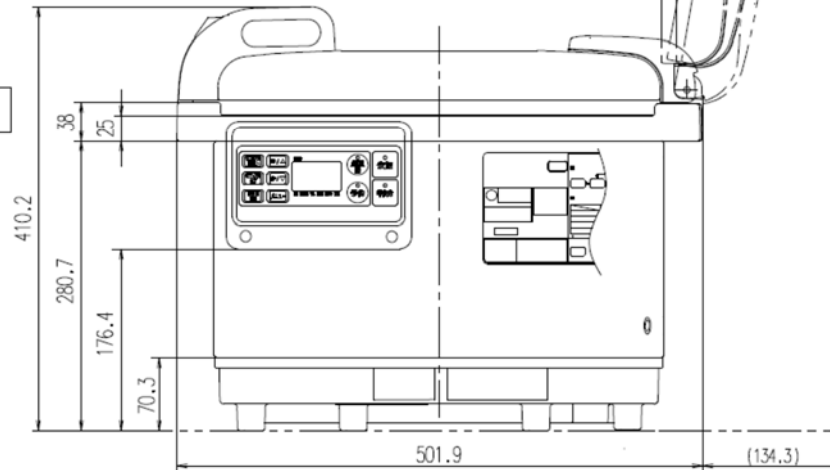

ご承認図

業務用 IH ジャー炊飯器 SR-PGC54/PGC54A

パナソニック株式会社
キッチンアプライアンス事業部

平面図

操作パネル部

推奨 コンセント パナソニック製	埋込型	SR-PGC54 WF3630B WF3630W	SR-PGC54A WF1415BK
	露出型	WK3630	WK1415
プラグ形状			

内釜

正面図

816.5

側面図

品名	業務用IHジャー炊飯器 (3升炊き)	
品番	SR-PGC54	SR-PGC54A
電源	単相200V 50Hz-60Hz	三相200V 50Hz-60Hz
消費電力 (約)W	炊飯時	4570
	保温時	1200 (安定時保温消費電力 55)
炊飯容量	白米	1.8~5.4L
	炊きこみ	1.8~3.6L
	すし	1.8~5.4L
	無洗米	1.8~5.4L
	全炊	0.7~1.5L
量	五分炊	0.5~0.9L
	玄米	1.8~3.6L
大きさ (約)cm	W50.2xD42.9xH41.0 ふたを閉じた時の高さ 81.7	
質量 (約)kg	本体	16.5 16.0
	内釜	3.0
メニュー	白米・炊きこみ・すし 無洗米・おかゆ・玄米	
コード長さ (m)	1.5 (アース付きプラグ)	

品名	業務用IH ジャー炊飯器
品番	SR-PGC54/PGC54A
単位:mm	外観寸法図