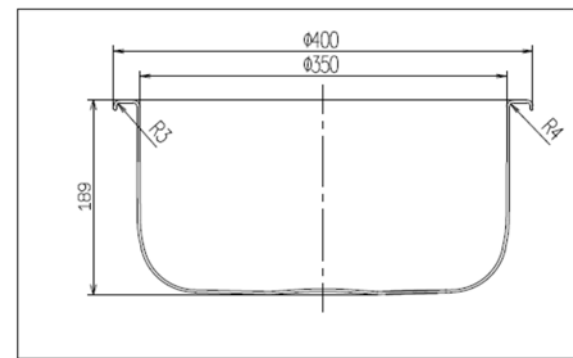

ご承認図

業務用 IH ジャー炊飯器 SR-PGC54/PGC54A

パナソニック株式会社
キッチンアプライアンス事業部

平面図

操作パネル部

推奨 コンセント パナソニック製	埋込型	SR-PGC54 WF3630B WF3630W	SR-PGC54A WF1415BK
	露出型	WK3630	WK1415
プラグ形状			

内釜

正面図

816.5

側面図

品名	業務用IHジャー炊飯器 (3升炊き)	
品番	SR-PGC54	SR-PGC54A
電源	単相200V 50Hz-60Hz	三相200V 50Hz-60Hz
消費電力 (約)W	炊飯時	4570
	保温時	1200 (安定時保温消費電力 55)
炊飯容量	白米	1.8~5.4L
	炊きこみ	1.8~3.6L
	すし	1.8~5.4L
	無洗米	1.8~5.4L
	全炊	0.7~1.5L
量	五分炊	0.5~0.9L
	玄米	1.8~3.6L
大きさ (約)cm	W50.2xD42.9xH41.0 ふたを閉じた時の高さ 81.7	
質量 (約)kg	本体	16.5 16.0
	内釜	3.0
メニュー	白米・炊きこみ・すし 無洗米・おかゆ・玄米	
コード長さ (m)	1.5 (アース付きプラグ)	

品名	業務用IH ジャー炊飯器
品番	SR-PGC54/PGC54A
単位:mm	外観寸法図