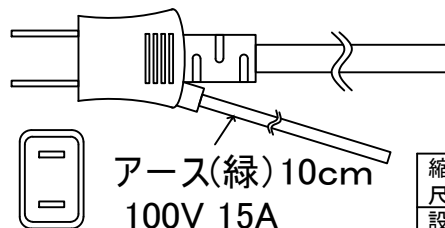

適合コンセント形状

縮尺	製品名	アイスサンドメーカー
設計	型式	SVO-1
製図	仕様	AC100V 740W
承認	外形寸法	255(W) × 445(D) × 190(H)